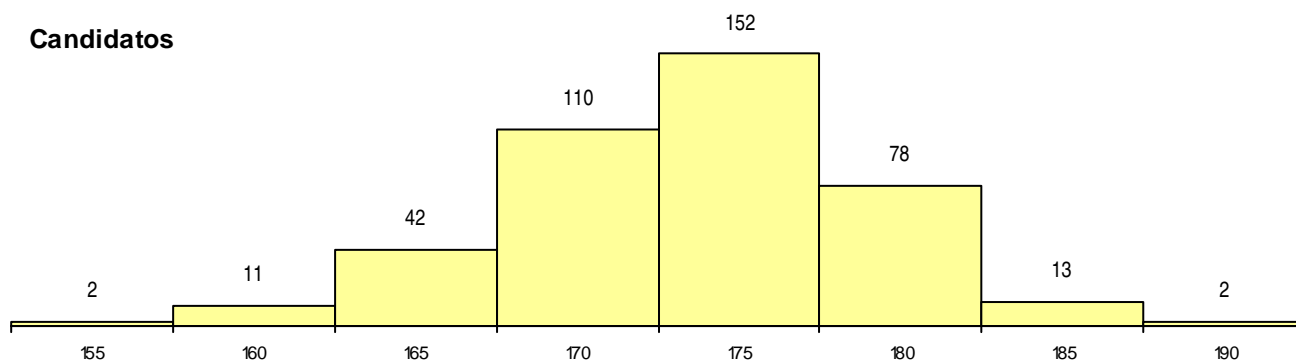

SEXO DOS CANDIDATOS

Sexo	Cands. %	Cols. %
Masc.	100 24	3 33
Femin.	310 76	6 67
Total	410	9

CURSO DO 12º ANO (15 mais frequentes)

Curso 12º ano	Cands. %	Cols. %
C60 Ciências e Tecnologias	393 96	9 100
060 Ciências e Tecnologias (DL 74/2004	8 2	0 0
810 Agrupamento 1 / geral	4 1	0 0
678 Química Industrial e Ambiental (Port	2 0	0 0
C61 Ciências Socioeconómicas	1 0	0 0
A05 Animação Sociodesportiva (VC)	1 0	0 0
971 Recorrente - Ciências Socioeconómi	1 0	0 0

MÉDIAS dos Colocados

Nota de candidatura	182,9
Prova de ingresso	180,9
Média do 12º ano	185,0
Média do 10º/11º ano	185,0

DISTRIBUIÇÕES DE NOTAS DE CANDIDATURA

Candidatos

Colocados