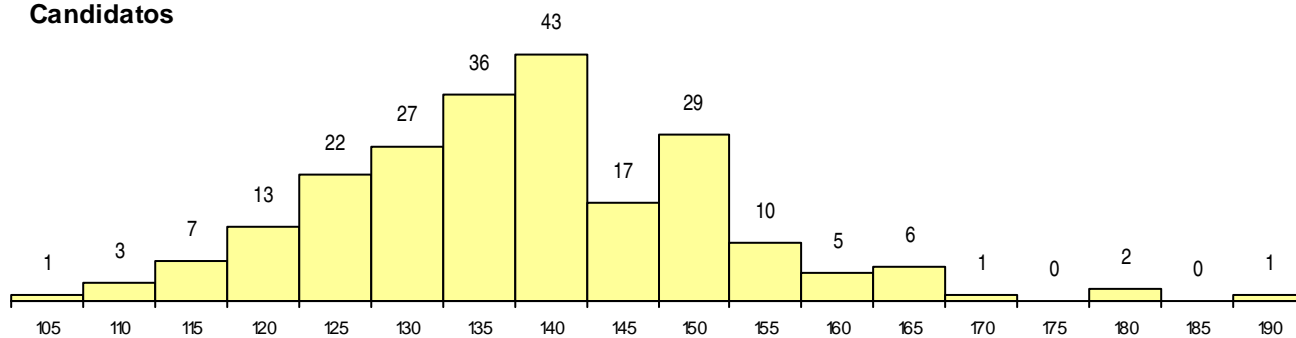

**SEXO DOS CANDIDATOS**

Sexo	Cands. %	Cols. %
Masc.	130 58	12 60
Femin.	93 42	8 40
<b>Total</b>	<b>223</b>	<b>20</b>

**CURSO DO 12º ANO (15 mais frequentes)**

Curso 12º ano	Cands. %	Cols. %
C60 Ciências e Tecnologias	143 64	13 65
C61 Ciências Socioeconómicas	71 32	7 35
C64 Artes Visuais	5 2	0 0
940 Escolas estrangeiras em Portugal	1 0	0 0
A13 Contabilidade e Gestão (VC)	1 0	0 0
061 Ciências Socioeconómicas (DL 74/2	1 0	0 0
060 Ciências e Tecnologias (DL 74/2004	1 0	0 0

**MÉDIAS dos Colocados**

Nota de candidatura	153,6
Prova de ingresso	145,9
Média do 12º ano	161,2
Média do 10º/11º ano	161,2

**DISTRIBUIÇÕES DE NOTAS DE CANDIDATURA**

**Candidatos**

**Colocados**