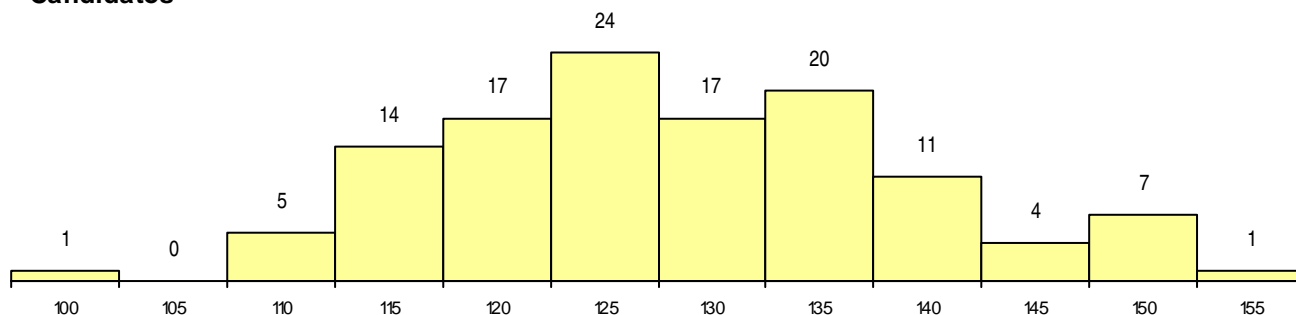

SEXO DOS CANDIDATOS

Sexo	Cands. %	Cols. %
Masc.	36 30	7 44
Femin.	85 70	9 56
Total	121	16

CURSO DO 12º ANO

Curso 12º ano	Cands. %	Cols. %
C62 Línguas e Humanidades	54 45	7 44
C60 Ciências e Tecnologias	36 30	4 25
C61 Ciências Socioeconómicas	8 7	2 13
089 Desporto	5 4	1 6
C80 Recorrente - Ciências e Tecnologias	3 2	0 0
P16 Técnico de Análise Laboratorial	1 1	1 6
840 Agrupamento 4 / geral	1 1	1 6
972 Recorrente - Ciências Sociais e Hu	1 1	0 0
A63 Humanidades - Via B	1 1	0 0
088 Ação Social	1 1	0 0
P19 Técnico de Apoio Psicossocial	1 1	0 0
602 Cursos técnico-profissionais (todos)	1 1	0 0
P51 Técnico de Gestão	1 1	0 0
P56 Técnico de Gestão e Programação	1 1	0 0
P82 Técnico de Secretariado	1 1	0 0

MÉDIAS dos Colocados

Nota de candidatura	140,8
Prova de ingresso	144,3
Média do 12º ano	137,3
Média do 10º/11º ano	137,3

DISTRIBUIÇÕES DE NOTAS DE CANDIDATURA

Candidatos

Colocados