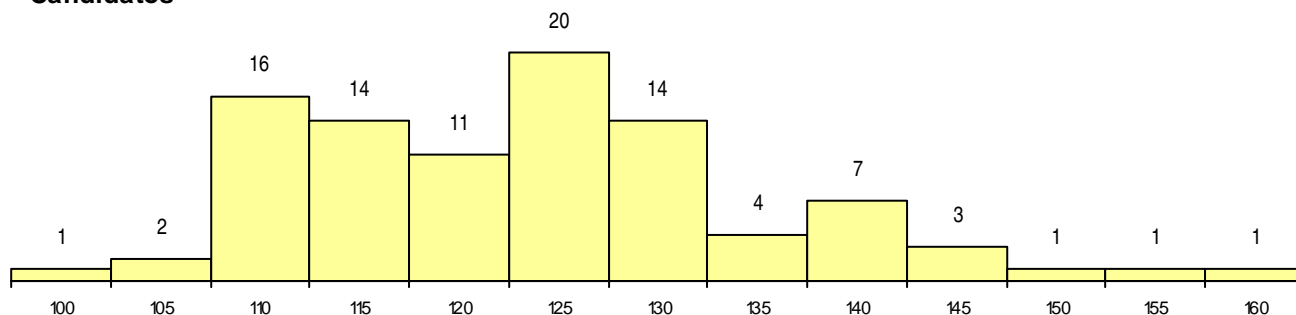

SEXO DOS CANDIDATOS

Sexo	Cands. %	Cols. %
Masc.	47 49	14 54
Femin.	48 51	12 46
Total	95	26

CURSO DO 12º ANO (15 mais frequentes)

Curso 12º ano	Cands. %	Cols. %
C62 Línguas e Humanidades	60 63	19 73
C60 Ciências e Tecnologias	12 13	5 19
C80 Recorrente - Ciências e Tecnologias	3 3	1 4
089 Desporto	2 2	1 4
C81 Recorrente - Ciências Socioeconómi	2 2	0 0
966 Cursos EFA, Formações Modulares	2 2	0 0
C64 Artes Visuais	2 2	0 0
970 Recorrente - Ciências e Tecnologias	1 1	0 0
C61 Ciências Socioeconómicas	1 1	0 0
062 Ciências Sociais e Humanas (DL 74	1 1	0 0
P01 Animador Sociocultural	1 1	0 0
845 Complementar/secundário de músic	1 1	0 0
P14 Técnico de Multimédia	1 1	0 0
P46 Técnico de Eletrotecnia	1 1	0 0
P59 Técnico de Informática de Gestão	1 1	0 0

MÉDIAS dos Colocados

Nota de candidatura	124,8
Prova de ingresso	120,1
Média do 12º ano	129,6
Média do 10º/11º ano	129,6

DISTRIBUIÇÕES DE NOTAS DE CANDIDATURA

Candidatos

Colocados