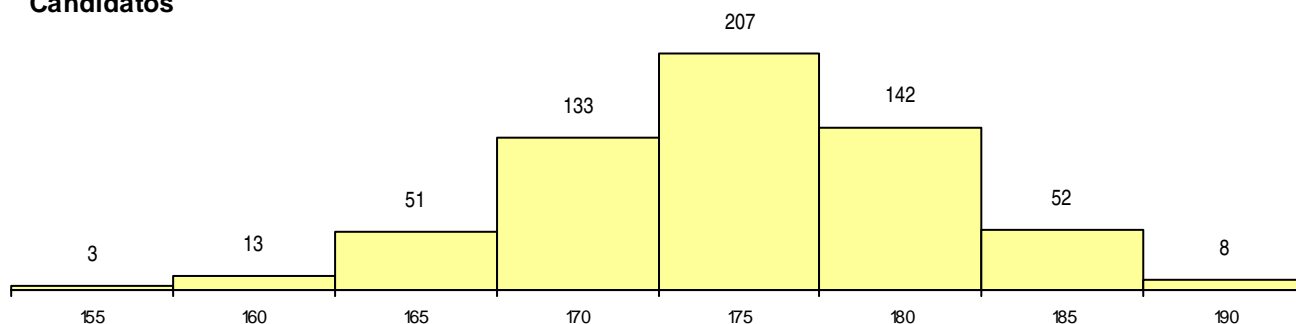

SEXO DOS CANDIDATOS

Sexo	Cands. %	Cols. %
Masc.	157 26	2 29
Femin.	452 74	5 71
Total	609	7

CURSO DO 12º ANO (15 mais frequentes)

Curso 12º ano	Cands. %	Cols. %
C60 Ciências e Tecnologias	584 96	6 86
060 Ciências e Tecnologias (DL 74/2004	8 1	0 0
810 Agrupamento 1 / geral	3 0	0 0
A05 Animação Sociodesportiva (VC)	2 0	1 14
A03 Biotecnologia (VC)	2 0	0 0
971 Recorrente - Ciências Socioeconómi	2 0	0 0
970 Recorrente - Ciências e Tecnologias	2 0	0 0
950 Equivalências	1 0	0 0
C62 Línguas e Humanidades	1 0	0 0
C61 Ciências Socioeconómicas	1 0	0 0
A52 Análises Químico-Biológicas (Port. 9	1 0	0 0
A01 Química, Ambiente e Qualidade (VC	1 0	0 0
972 Recorrente - Ciências Sociais e Hu	1 0	0 0

MÉDIAS dos Colocados

Nota de candidatura	187,0
Prova de ingresso	184,6
Média do 12º ano	189,3
Média do 10º/11º ano	189,3

DISTRIBUIÇÕES DE NOTAS DE CANDIDATURA

Candidatos

Colocados