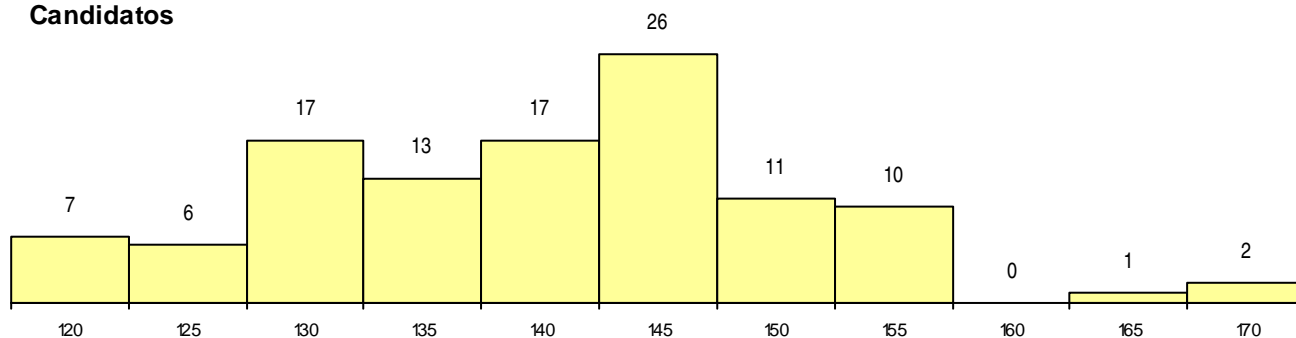

SEXO DOS CANDIDATOS

Sexo	Cands. %	Cols. %
Masc.	33 30	4 50
Femin.	77 70	4 50
Total	110	8

CURSO DO 12º ANO (15 mais frequentes)

Curso 12º ano	Cands. %	Cols. %
C60 Ciências e Tecnologias	105 95	7 88
P57 Técnico de Gestão Equina	2 2	0 0
060 Ciências e Tecnologias (DL 74/2004)	2 2	0 0
C64 Artes Visuais	1 1	1 13

MÉDIAS dos Colocados

Nota de candidatura	150,9
Prova de ingresso	137,0
Média do 12º ano	164,8
Média do 10º/11º ano	164,8

DISTRIBUIÇÕES DE NOTAS DE CANDIDATURA

Candidatos

Colocados