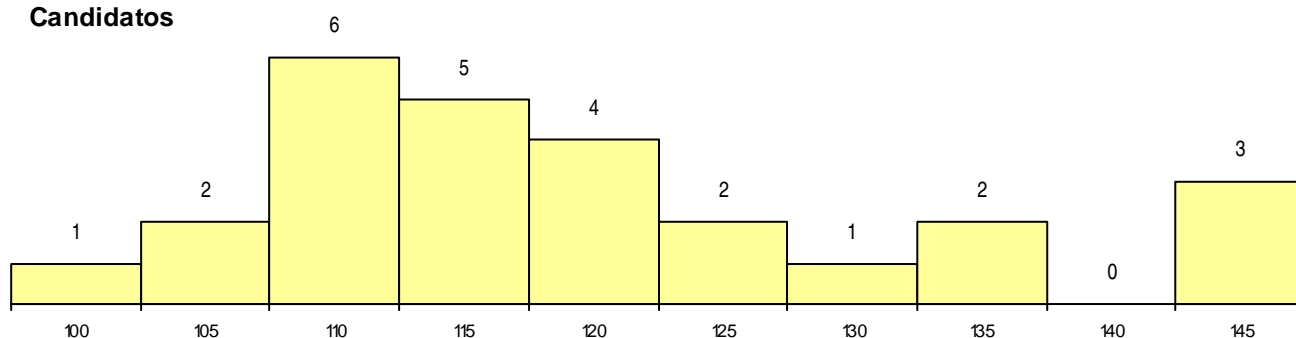

SEXO DOS CANDIDATOS

Sexo	Cands. %	Cols. %
Masc.	18 69	5 71
Femin.	8 31	2 29
Total	26	7

CURSO DO 12º ANO

Curso 12º ano	(15 mais frequentes)	
	Cands. %	Cols. %
C62 Línguas e Humanidades	14 54	5 71
089 Desporto	4 15	0 0
C60 Ciências e Tecnologias	3 12	0 0
966 Cursos EFA, Formações Modulares	2 8	1 14
C80 Recorrente - Ciências e Tecnologias	1 4	1 14
P59 Técnico de Informática de Gestão	1 4	0 0
C84 Recorrente - Artes Visuais	1 4	0 0

MÉDIAS dos Colocados

Nota de candidatura	114,0
Prova de ingresso	109,0
Média do 12º ano	119,0
Média do 10º/11º ano	119,0

DISTRIBUIÇÕES DE NOTAS DE CANDIDATURA

Candidatos

Colocados