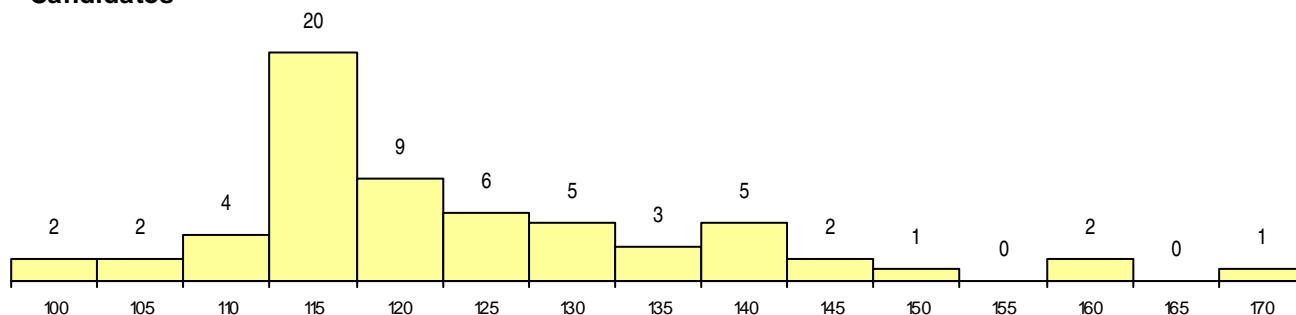

SEXO DOS CANDIDATOS

Sexo	Cands. %	Cols. %
Masc.	34 55	5 56
Femin.	28 45	4 44
Total	62	9

CURSO DO 12º ANO

(15 mais frequentes)

Curso 12º ano	Cands. %	Cols. %
C62 Línguas e Humanidades	28 45	4 44
C60 Ciências e Tecnologias	10 16	2 22
C64 Artes Visuais	4 6	1 11
966 Cursos EFA, Formações Modulares	3 5	0 0
C73 Produção Artística	2 3	1 11
R02 Artes do Espetáculo - Interpretação	2 3	0 0
060 Ciências e Tecnologias (DL 74/2004)	1 2	1 11
062 Ciências Sociais e Humanas (DL 74)	1 2	0 0
085 Administração	1 2	0 0
088 Ação Social	1 2	0 0
970 Recorrente - Ciências e Tecnologias	1 2	0 0
P01 Animador Sociocultural	1 2	0 0
845 Complementar/secundário de música	1 2	0 0
P14 Técnico de Multimédia	1 2	0 0
P18 Técnico de Apoio à Infância	1 2	0 0

MÉDIAS dos Colocados

Nota de candidatura	132,9
Prova de ingresso	132,1
Média do 12º ano	133,7
Média do 10º/11º ano	133,7

DISTRIBUIÇÕES DE NOTAS DE CANDIDATURA

Candidatos

Colocados