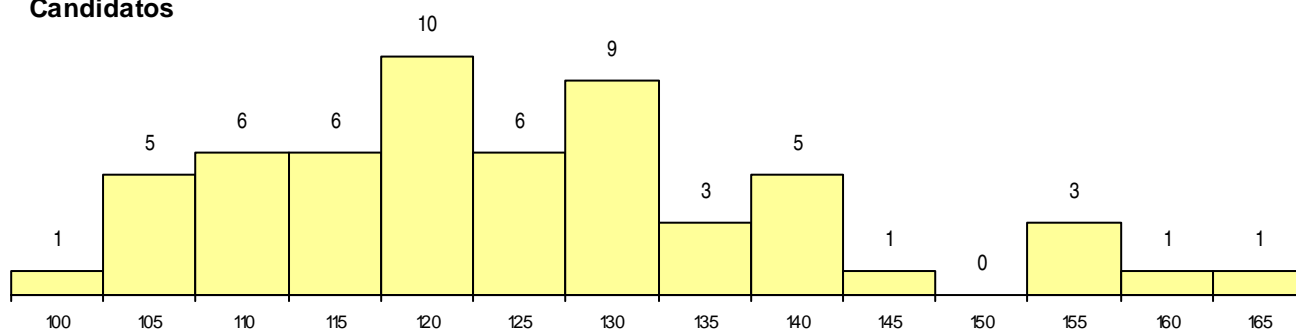

SEXO DOS CANDIDATOS

Sexo	Cands. %	Cols. %
Masc.	27 47	5 36
Femin.	30 53	9 64
Total	57	14

CURSO DO 12º ANO

Curso 12º ano	(15 mais frequentes)	
	Cands. %	Cols. %
C62 Línguas e Humanidades	36 63	10 71
C60 Ciências e Tecnologias	7 12	1 7
C80 Recorrente - Ciências e Tecnologias	3 5	1 7
C61 Ciências Socioeconómicas	2 4	0 0
P18 Técnico de Apoio à Infância	1 2	1 7
089 Desporto	1 2	1 7
966 Cursos EFA, Formações Modulares	1 2	0 0
610 Cursos Educação Formação (todos	1 2	0 0
P47 Técnico de Energias Renováveis	1 2	0 0
C82 Recorrente - Línguas e Humanidade	1 2	0 0
C81 Recorrente - Ciências Socioeconómi	1 2	0 0
C73 Produção Artística	1 2	0 0
C64 Artes Visuais	1 2	0 0

MÉDIAS dos Colocados

Nota de candidatura	121,8
Prova de ingresso	115,0
Média do 12º ano	128,6
Média do 10º/11º ano	128,6

DISTRIBUIÇÕES DE NOTAS DE CANDIDATURA

Candidatos

Colocados