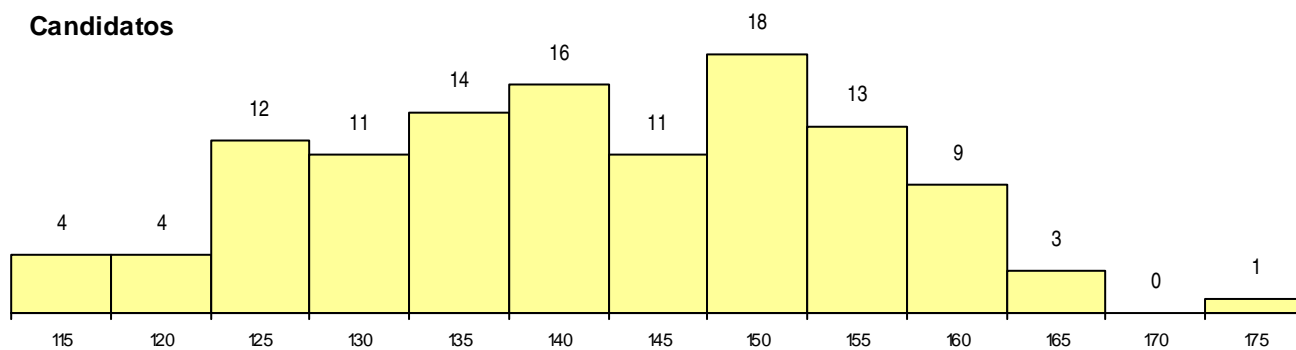

**SEXO DOS CANDIDATOS**

Sexo	Cands. %	Cols. %
Masc.	27 23	0 0
Femin.	89 77	6 100
<b>Total</b>	<b>116</b>	<b>6</b>

**CURSO DO 12º ANO**

Curso 12º ano	(15 mais frequentes)	
	Cands. %	Cols. %
C64 Artes Visuais	104 90	6 100
C73 Produção Artística	3 3	0 0
C71 Design de Comunicação	3 3	0 0
C60 Ciências e Tecnologias	2 2	0 0
950 Equivalências	1 1	0 0
363 Técnico de artes gráficas	1 1	0 0
C84 Recorrente - Artes Visuais	1 1	0 0
064 Artes Visuais (DL 74/2004)	1 1	0 0

**MÉDIAS dos Colocados**

Nota de candidatura	160,0
Prova de ingresso	163,5
Média do 12º ano	156,5
Média do 10º/11º ano	156,5

**DISTRIBUIÇÕES DE NOTAS DE CANDIDATURA**

**Candidatos**

**Colocados**