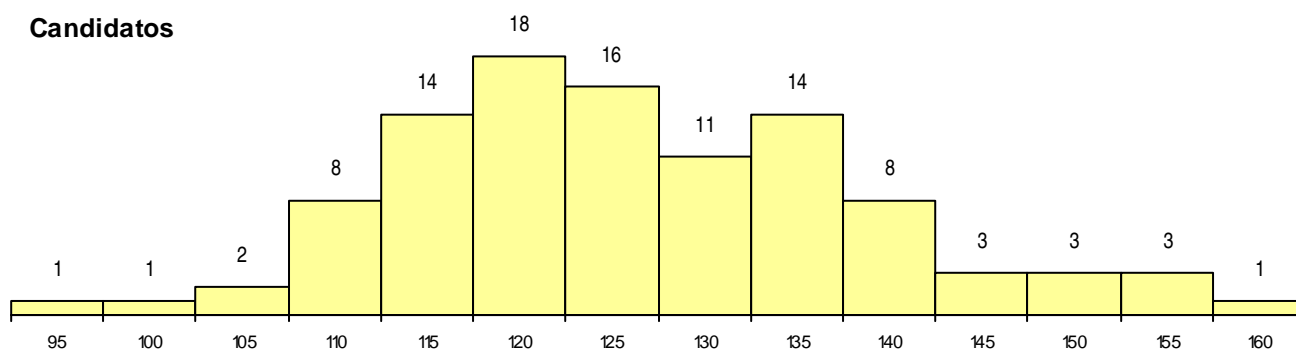

**SEXO DOS CANDIDATOS**

Sexo	Cands. %	Cols. %
Masc.	51 50	9 60
Femin.	52 50	6 40
<b>Total</b>	<b>103</b>	<b>15</b>

**CURSO DO 12º ANO (15 mais frequentes)**

Curso 12º ano	Cands. %	Cols. %
C62 Línguas e Humanidades	43 42	8 53
C60 Ciências e Tecnologias	9 9	0 0
966 Cursos EFA, Formações Modulares	8 8	0 0
972 Recorrente - Ciências Sociais e Hu	5 5	2 13
C61 Ciências Socioeconómicas	5 5	1 7
950 Equivalências	4 4	0 0
C82 Recorrente - Línguas e Humanidade	4 4	0 0
C64 Artes Visuais	4 4	0 0
810 Agrupamento 1 / geral	2 2	1 7
P51 Técnico de Gestão	2 2	0 0
070 Comunicação Audiovisual (DL 74/20	1 1	1 7
840 Agrupamento 4 / geral	1 1	1 7
P92 Técnico de Turismo Ambiental e Rur	1 1	1 7
971 Recorrente - Ciências Socioeconómi	1 1	0 0
C70 Comunicação Audiovisual	1 1	0 0

**MÉDIAS dos Colocados**

Nota de candidatura	139,4
Prova de ingresso	141,8
Média do 12º ano	137,1
Média do 10º/11º ano	137,1

**DISTRIBUIÇÕES DE NOTAS DE CANDIDATURA**

**Candidatos**

**Colocados**