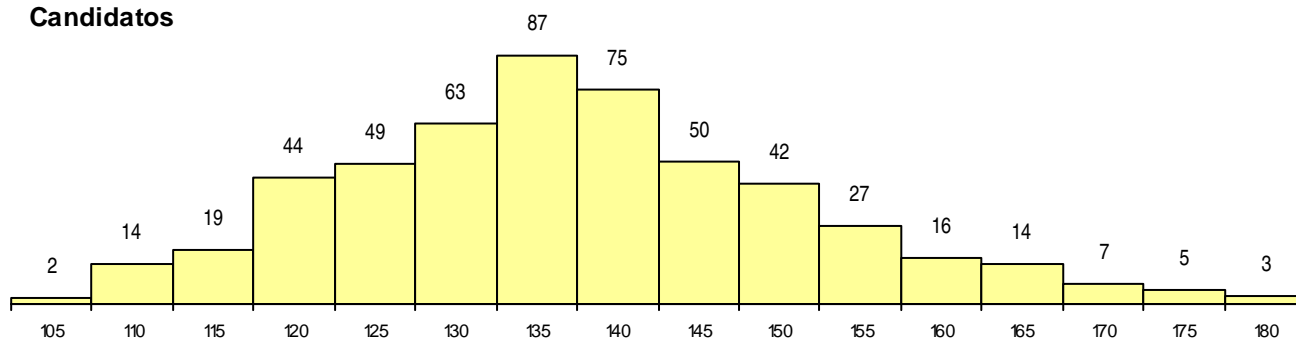

SEXO DOS CANDIDATOS

Sexo	Cands. %	Cols. %
Masc.	298 58	38 55
Femin.	219 42	31 45
Total	517	69

CURSO DO 12º ANO (15 mais frequentes)

Curso 12º ano	Cands. %	Cols. %
C61 Ciências Socioeconómicas	271 52	33 48
C60 Ciências e Tecnologias	222 43	32 46
060 Ciências e Tecnologias (DL 74/2004	6 1	0 0
C81 Recorrente - Ciências Socioeconómi	5 1	0 0
C64 Artes Visuais	4 1	2 3
950 Equivalências	2 0	1 1
P51 Técnico de Gestão	1 0	1 1
810 Agrupamento 1 / geral	1 0	0 0
940 Escolas estrangeiras em Portugal	1 0	0 0
C84 Recorrente - Artes Visuais	1 0	0 0
C80 Recorrente - Ciências e Tecnologias	1 0	0 0
971 Recorrente - Ciências Socioeconómi	1 0	0 0
061 Ciências Socioeconómicas (DL 74/2	1 0	0 0

MÉDIAS dos Colocados

Nota de candidatura	147,9
Prova de ingresso	143,2
Média do 12º ano	152,5
Média do 10º/11º ano	152,5

DISTRIBUIÇÕES DE NOTAS DE CANDIDATURA

Candidatos

Colocados