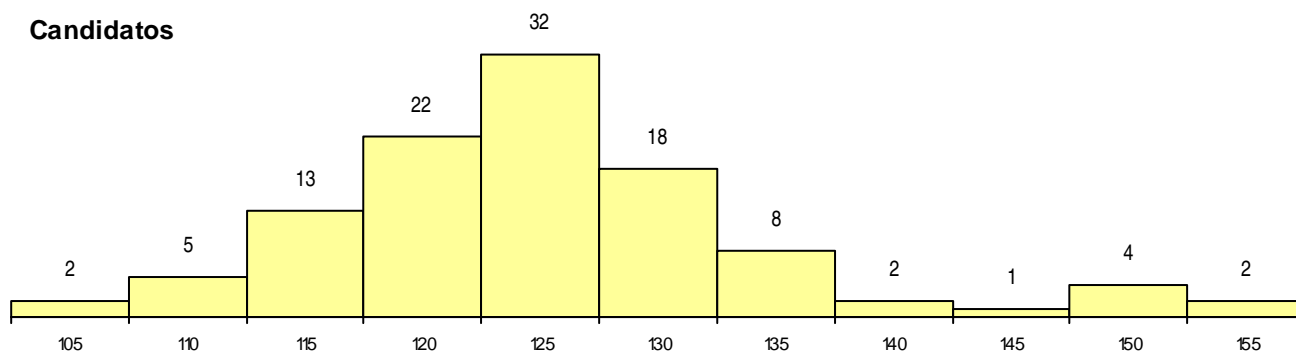

SEXO DOS CANDIDATOS

Sexo	Cands. %	Cols. %
Masc.	80 73	4 67
Femin.	29 27	2 33
Total	109	6

CURSO DO 12º ANO

Curso 12º ano	(15 mais frequentes)	
	Cands. %	Cols. %
C60 Ciências e Tecnologias	85 78	4 67
089 Desporto	13 12	1 17
C61 Ciências Socioeconómicas	4 4	0 0
C64 Artes Visuais	2 2	1 17
970 Recorrente - Ciências e Tecnologias	2 2	0 0
810 Agrupamento 1 / geral	1 1	0 0
P16 Técnico de Análise Laboratorial	1 1	0 0
C62 Línguas e Humanidades	1 1	0 0

MÉDIAS dos Colocados

Nota de candidatura	150,3
Prova de ingresso	155,0
Média do 12º ano	145,7
Média do 10º/11º ano	145,7

DISTRIBUIÇÕES DE NOTAS DE CANDIDATURA

Candidatos

Colocados