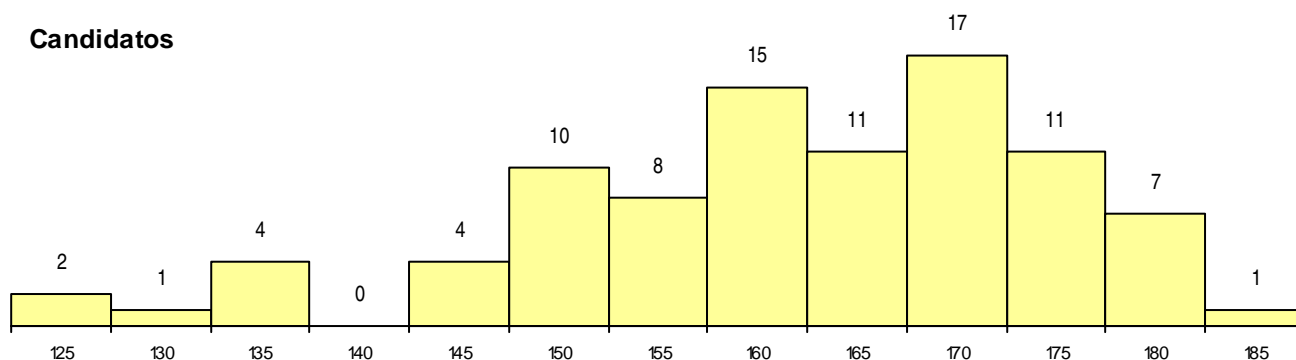

SEXO DOS CANDIDATOS

Sexo	Cands. %	Cols. %
Masc.	39 43	2 22
Femin.	52 57	7 78
Total	91	9

CURSO DO 12º ANO

Curso 12º ano	Cands. %	Cols. %
C60 Ciências e Tecnologias	91 100	9 100

(15 mais frequentes)

MÉDIAS dos Colocados

Nota de candidatura	177,7
Prova de ingresso	175,9
Média do 12º ano	179,6
Média do 10º/11º ano	179,6

DISTRIBUIÇÕES DE NOTAS DE CANDIDATURA

Candidatos

Colocados