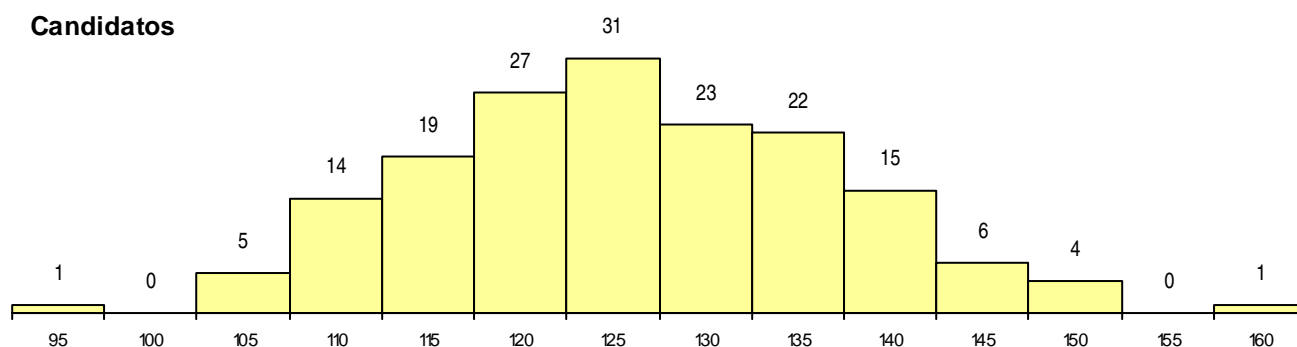

SEXO DOS CANDIDATOS

Sexo	Cands. %	Cols. %
Masc.	62 37	7 54
Femin.	106 63	6 46
Total	168	13

CURSO DO 12º ANO (15 mais frequentes)

Curso 12º ano	Cands. %	Cols. %
C62 Línguas e Humanidades	89 53	7 54
C60 Ciências e Tecnologias	25 15	2 15
C61 Ciências Socioeconómicas	8 5	0 0
C64 Artes Visuais	7 4	1 8
972 Recorrente - Ciências Sociais e Hu	4 2	0 0
P01 Animador Sociocultural	4 2	0 0
C82 Recorrente - Línguas e Humanidade	3 2	0 0
C80 Recorrente - Ciências e Tecnologias	3 2	0 0
P28 Técnico de Comunicação - Marketin	2 1	1 8
R02 Artes do Espetáculo - Interpretação	2 1	0 0
P18 Técnico de Apoio à Infância	2 1	0 0
966 Cursos EFA, Formações Modulares	2 1	0 0
P56 Técnico de Gestão e Programação	1 1	1 8
088 Ação Social	1 1	1 8
C81 Recorrente - Ciências Socioeconómi	1 1	0 0

MÉDIAS dos Colocados

Nota de candidatura	136,4
Prova de ingresso	134,7
Média do 12º ano	138,2
Média do 10º/11º ano	138,2

DISTRIBUIÇÕES DE NOTAS DE CANDIDATURA

Candidatos

Colocados