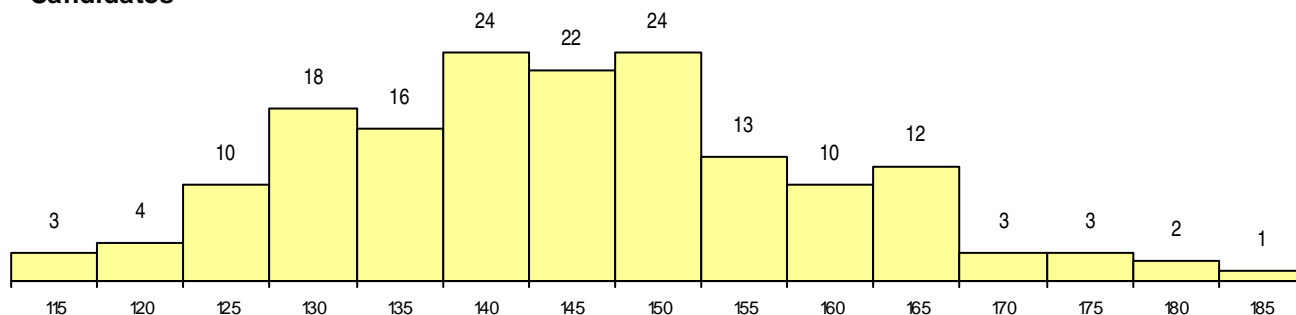

SEXO DOS CANDIDATOS

Sexo	Cands. %	Cols. %
Masc.	88 53	6 35
Femin.	77 47	11 65
Total	165	17

CURSO DO 12º ANO (15 mais frequentes)

Curso 12º ano	Cands. %	Cols. %
C60 Ciências e Tecnologias	103 62	12 71
C61 Ciências Socioeconómicas	55 33	5 29
971 Recorrente - Ciências Socioeconómi	2 1	0 0
940 Escolas estrangeiras em Portugal	1 1	0 0
C81 Recorrente - Ciências Socioeconómi	1 1	0 0
C64 Artes Visuais	1 1	0 0
A75 Eletrónica e Computadores (T) -Port	1 1	0 0
060 Ciências e Tecnologias (DL 74/2004	1 1	0 0

MÉDIAS dos Colocados

Nota de candidatura	161,9
Prova de ingresso	152,9
Média do 12º ano	167,9
Média do 10º/11º ano	167,9

DISTRIBUIÇÕES DE NOTAS DE CANDIDATURA

Candidatos

Colocados