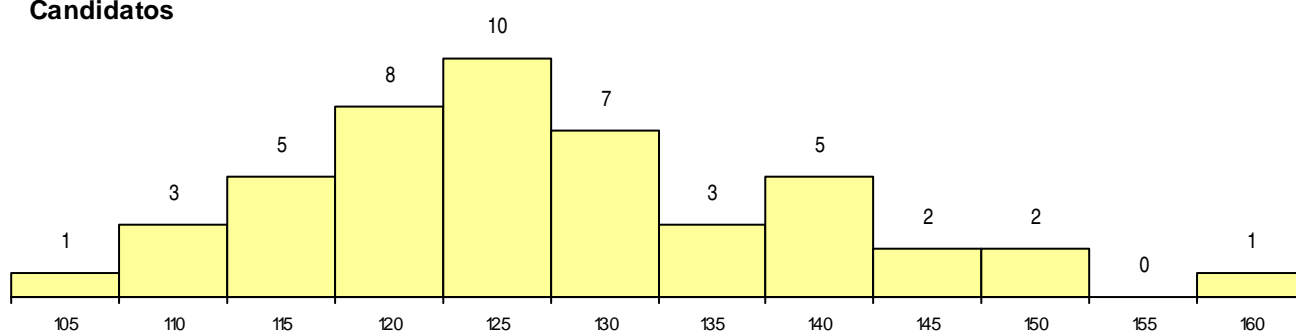

**SEXO DOS CANDIDATOS**

Sexo	Cands. %	Cols. %
Masc.	27 57	7 44
Femin.	20 43	9 56
<b>Total</b>	<b>47</b>	<b>16</b>

**CURSO DO 12º ANO**

(15 mais frequentes)

Curso 12º ano	Cands. %	Cols. %
C60 Ciências e Tecnologias	15 32	5 31
C62 Línguas e Humanidades	11 23	6 38
062 Ciências Sociais e Humanas (DL 74	3 6	0 0
C61 Ciências Socioeconómicas	2 4	1 6
C80 Recorrente - Ciências e Tecnologias	2 4	1 6
966 Cursos EFA, Formações Modulares	2 4	0 0
P14 Técnico de Multimédia	1 2	1 6
970 Recorrente - Ciências e Tecnologias	1 2	1 6
P16 Técnico de Análise Laboratorial	1 2	1 6
C64 Artes Visuais	1 2	0 0
P12 Técnico Auxiliar Protésico	1 2	0 0
840 Agrupamento 4 / geral	1 2	0 0
P44 Técnico de Eletrónica, Automação e	1 2	0 0
P81 Técnico de Restauração	1 2	0 0
378 Técnico de desenho gráfico	1 2	0 0

**MÉDIAS dos Colocados**

Nota de candidatura	125,4
Prova de ingresso	116,7
Média do 12º ano	131,2
Média do 10º/11º ano	131,2

**DISTRIBUIÇÕES DE NOTAS DE CANDIDATURA**

**Candidatos**

**Colocados**