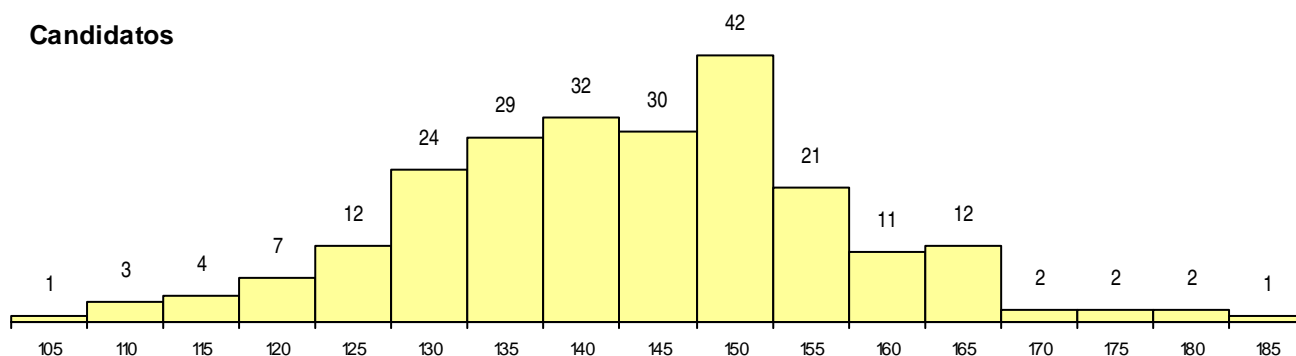

SEXO DOS CANDIDATOS

Sexo	Cands. %	Cols. %
Masc.	123 52	12 55
Femin.	112 48	10 45
Total	235	22

CURSO DO 12º ANO

(15 mais frequentes)

Curso 12º ano	Cands. %	Cols. %
C60 Ciências e Tecnologias	145 62	13 59
C61 Ciências Socioeconómicas	78 33	8 36
C64 Artes Visuais	3 1	0 0
971 Recorrente - Ciências Socioeconómi	2 1	0 0
673 Informática de Gestão	2 1	0 0
746 Técnico de gestão administrativa	1 0	1 5
P44 Técnico de Eletrónica, Automação e	1 0	0 0
C81 Recorrente - Ciências Socioeconómi	1 0	0 0
970 Recorrente - Ciências e Tecnologias	1 0	0 0
060 Ciências e Tecnologias (DL 74/2004	1 0	0 0

MÉDIAS dos Colocados

Nota de candidatura	156,9
Prova de ingresso	147,0
Média do 12º ano	163,5
Média do 10º/11º ano	163,5

DISTRIBUIÇÕES DE NOTAS DE CANDIDATURA

Candidatos

Colocados