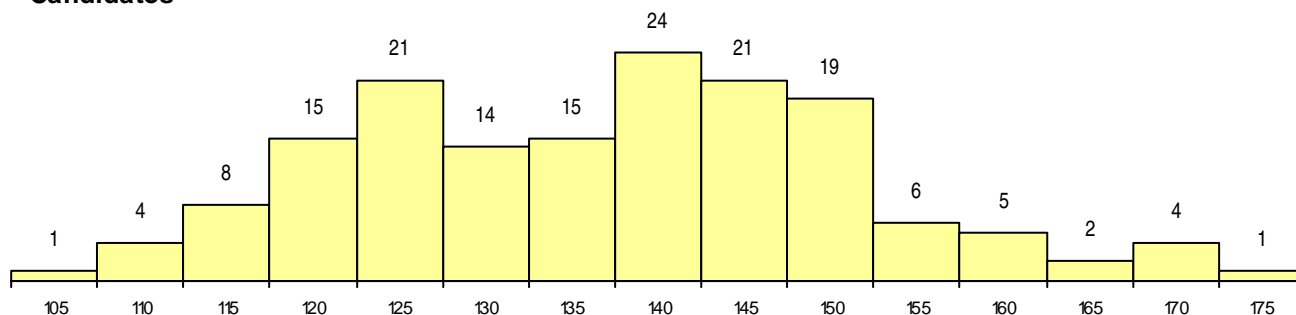

**SEXO DOS CANDIDATOS**

Sexo	Cands. %	Cols. %
Masc.	59 37	1 17
Femin.	101 63	5 83
<b>Total</b>	160	6

**CURSO DO 12º ANO (15 mais frequentes)**

Curso 12º ano	Cands. %	Cols. %
C62 Línguas e Humanidades	59 37	1 17
C60 Ciências e Tecnologias	38 24	2 33
C61 Ciências Socioeconómicas	18 11	3 50
972 Recorrente - Ciências Sociais e Hu	4 3	0 0
C82 Recorrente - Línguas e Humanidade	4 3	0 0
610 Cursos Educação Formação (todos	3 2	0 0
P21 Técnico de Audiovisuais	2 1	0 0
089 Desporto	2 1	0 0
966 Cursos EFA, Formações Modulares	2 1	0 0
C80 Recorrente - Ciências e Tecnologias	2 1	0 0
C81 Recorrente - Ciências Socioeconómi	2 1	0 0
840 Agrupamento 4 / geral	2 1	0 0
P59 Técnico de Informática de Gestão	2 1	0 0
970 Recorrente - Ciências e Tecnologias	1 1	0 0
971 Recorrente - Ciências Socioeconómi	1 1	0 0

**MÉDIAS dos Colocados**

Nota de candidatura	160,1
Prova de ingresso	158,3
Média do 12º ano	161,3
Média do 10º/11º ano	161,3

**DISTRIBUIÇÕES DE NOTAS DE CANDIDATURA**

**Candidatos**

**Colocados**