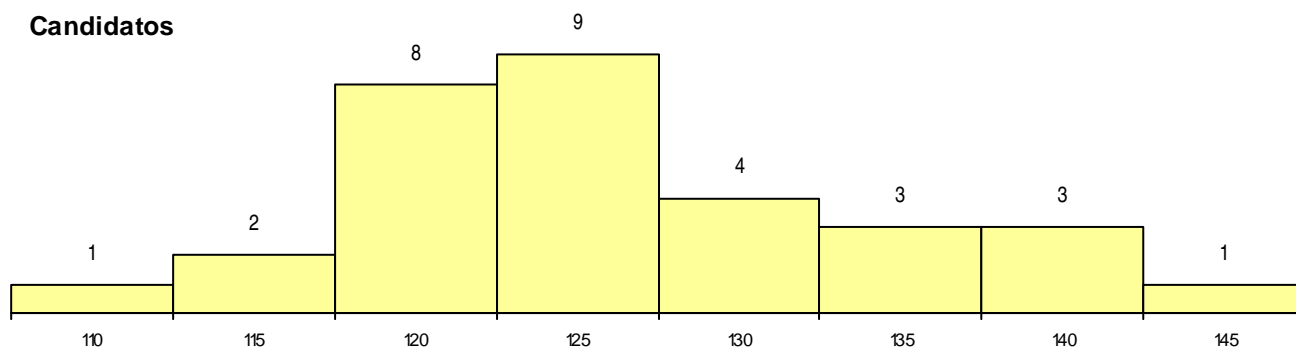

SEXO DOS CANDIDATOS

Sexo	Cands. %	Cols. %
Masc.	23 74	6 67
Femin.	8 26	3 33
Total	31	9

CURSO DO 12º ANO (15 mais frequentes)

Curso 12º ano	Cands. %	Cols. %
C60 Ciências e Tecnologias	27 87	9 100
C61 Ciências Socioeconómicas	2 6	0 0
610 Cursos Educação Formação (todos	1 3	0 0
C80 Recorrente - Ciências e Tecnologias	1 3	0 0

MÉDIAS dos Colocados

Nota de candidatura 125,0
 Prova de ingresso 109,1
 Média do 12º ano 135,6
 Média do 10º/11º ano 135,6

DISTRIBUIÇÕES DE NOTAS DE CANDIDATURA

Candidatos

Colocados