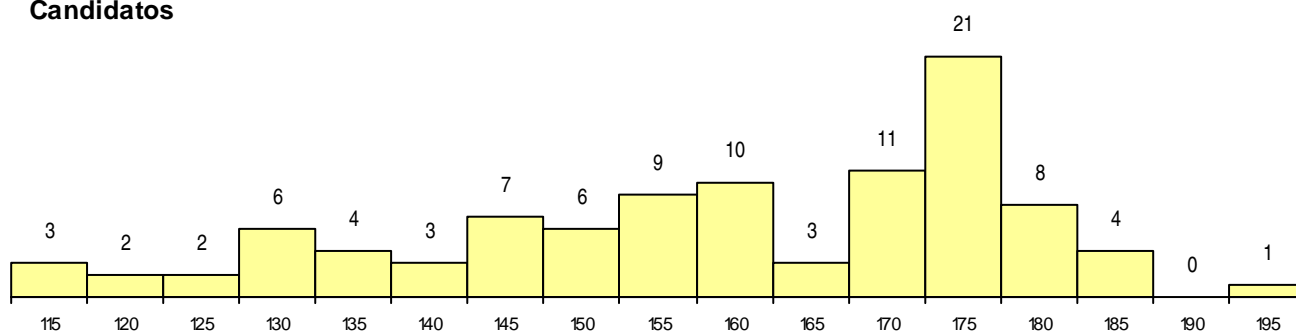

**SEXO DOS CANDIDATOS**

Sexo	Cands. %	Cols. %
Masc.	57 57	11 61
Femin.	43 43	7 39
<b>Total</b>	<b>100</b>	<b>18</b>

**CURSO DO 12º ANO**

Curso 12º ano	Cands. %	Cols. %
C64 Artes Visuais	51 51	10 56
C60 Ciências e Tecnologias	29 29	5 28
C72 Design de Produto	6 6	2 11
965 Dec.-Lei 357/2007 (todas as vias)	2 2	0 0
073 Produção Artística (DL 74/2004)	2 2	0 0
064 Artes Visuais (DL 74/2004)	2 2	0 0
C71 Design de Comunicação	1 1	1 6
P14 Técnico de Multimédia	1 1	0 0
C73 Produção Artística	1 1	0 0
C62 Línguas e Humanidades	1 1	0 0
A71 Desenho de Projeto Eng. e Arquitet	1 1	0 0
A25 Artes e Indústrias Gráficas (VC)	1 1	0 0
676 Design de Comunicação e Multiméd	1 1	0 0
062 Ciências Sociais e Humanas (DL 74	1 1	0 0

(15 mais frequentes)

**MÉDIAS dos Colocados**

Nota de candidatura	178,8
Prova de ingresso	192,6
Média do 12º ano	165,1
Média do 10º/11º ano	165,1

**DISTRIBUIÇÕES DE NOTAS DE CANDIDATURA**

**Candidatos**

**Colocados**