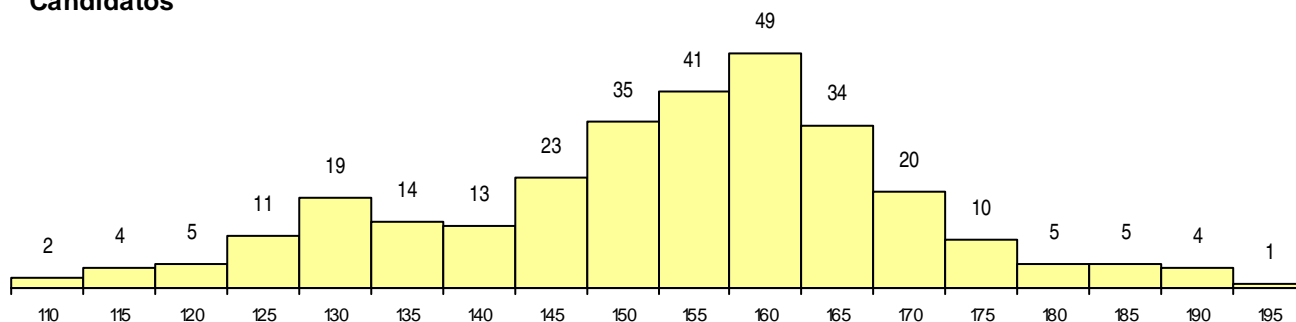

**SEXO DOS CANDIDATOS**

Sexo	Cands. %	Cols. %
Masc.	155 53	19 48
Femin.	140 47	21 53
<b>Total</b>	<b>295</b>	<b>40</b>

**CURSO DO 12º ANO (15 mais frequentes)**

Curso 12º ano	Cands. %	Cols. %
C60 Ciências e Tecnologias	144 49	23 58
C61 Ciências Socioeconómicas	136 46	15 38
A13 Contabilidade e Gestão (VC)	6 2	1 3
940 Escolas estrangeiras em Portugal	2 1	0 0
A06 Animação Sociodesportiva (VCT)	1 0	1 3
A75 Eletrónica e Computadores (T) -Port	1 0	0 0
A58 Administração e Marketing (Port. 96	1 0	0 0
A57 Contabilidade e Gestão Empresarial	1 0	0 0
A05 Animação Sociodesportiva (VC)	1 0	0 0
678 Química Industrial e Ambiental (Port	1 0	0 0
061 Ciências Socioeconómicas (DL 74/2	1 0	0 0

**MÉDIAS dos Colocados**

Nota de candidatura	173,2
Prova de ingresso	171,7
Média do 12º ano	174,8
Média do 10º/11º ano	174,8

**DISTRIBUIÇÕES DE NOTAS DE CANDIDATURA**

**Candidatos**

**Colocados**