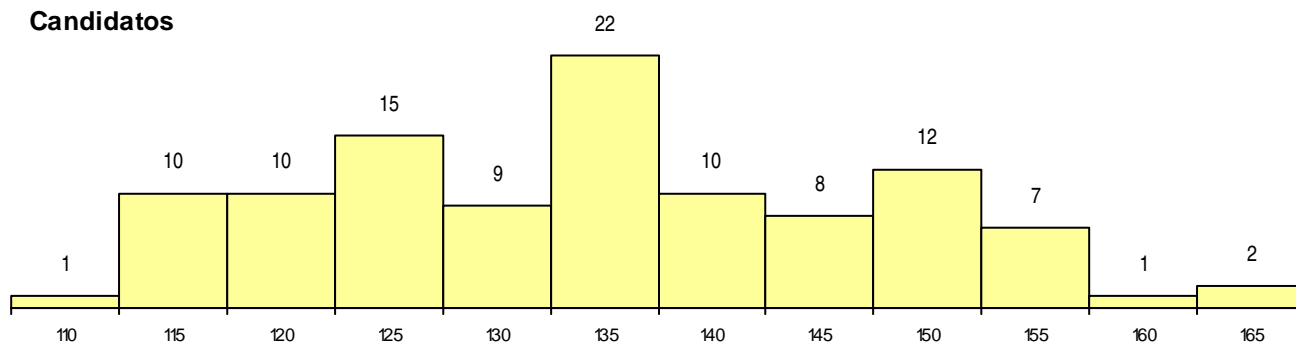

SEXO DOS CANDIDATOS

Sexo	Cands. %	Cols. %
Masc.	49 46	9 69
Femin.	58 54	4 31
Total	107	13

CURSO DO 12º ANO (15 mais frequentes)

Curso 12º ano	Cands. %	Cols. %
C62 Línguas e Humanidades	49 46	7 54
C60 Ciências e Tecnologias	31 29	5 38
C80 Recorrente - Ciências e Tecnologias	4 4	0 0
089 Desporto	3 3	0 0
C82 Recorrente - Línguas e Humanidade	2 2	0 0
610 Cursos Educação Formação (todos	2 2	0 0
P56 Técnico de Gestão e Programação	1 1	1 8
970 Recorrente - Ciências e Tecnologias	1 1	0 0
971 Recorrente - Ciências Socioeconómi	1 1	0 0
972 Recorrente - Ciências Sociais e Hu	1 1	0 0
A03 Biotecnologia (VC)	1 1	0 0
A06 Animação Sociodesportiva (VCT)	1 1	0 0
A22 Assessoria Jurídica e Documentaçã	1 1	0 0
A56 Informática e Tecnologias Multimédi	1 1	0 0
C61 Ciências Socioeconómicas	1 1	0 0

MÉDIAS dos Colocados

Nota de candidatura	148,6
Prova de ingresso	149,4
Média do 12º ano	148,0
Média do 10º/11º ano	148,0

DISTRIBUIÇÕES DE NOTAS DE CANDIDATURA

Candidatos

Colocados