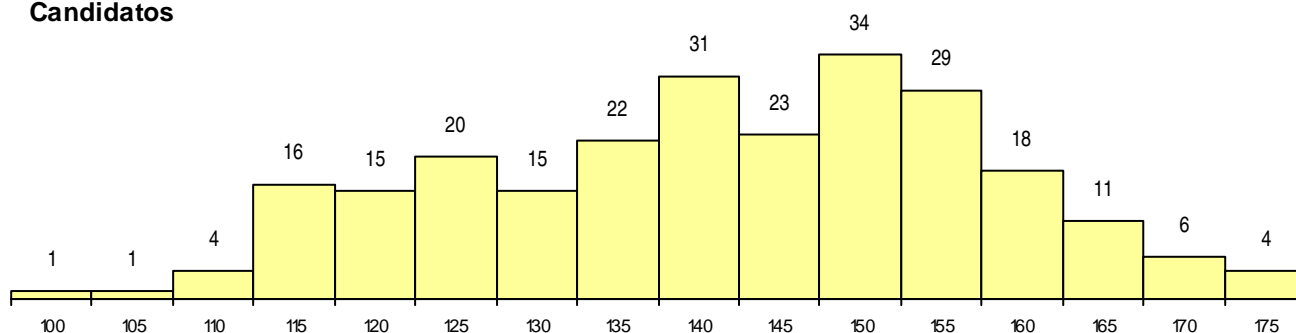

SEXO DOS CANDIDATOS

Sexo	Cands. %	Cols. %
Masc.	60 24	0 0
Femin.	190 76	4 100
Total	250	4

CURSO DO 12º ANO (15 mais frequentes)

Curso 12º ano	Cands. %	Cols. %
C62 Línguas e Humanidades	118 47	3 75
C60 Ciências e Tecnologias	59 24	1 25
C64 Artes Visuais	12 5	0 0
C61 Ciências Socioeconómicas	8 3	0 0
C82 Recorrente - Línguas e Humanidade	3 1	0 0
C81 Recorrente - Ciências Socioeconómi	3 1	0 0
P01 Animador Sociocultural	3 1	0 0
P82 Técnico de Secretariado	3 1	0 0
P91 Técnico de Turismo	3 1	0 0
C80 Recorrente - Ciências e Tecnologias	3 1	0 0
A59 Comunicação Multimédia (Port. 960/	2 1	0 0
610 Cursos Educação Formação (todos	2 1	0 0
P14 Técnico de Multimédia	2 1	0 0
A06 Animação Sociodesportiva (VCT)	2 1	0 0
P28 Técnico de Comunicação - Marketin	2 1	0 0

MÉDIAS dos Colocados

Nota de candidatura	172,8
Prova de ingresso	166,5
Média do 12º ano	177,0
Média do 10º/11º ano	177,0

DISTRIBUIÇÕES DE NOTAS DE CANDIDATURA

Candidatos

Colocados