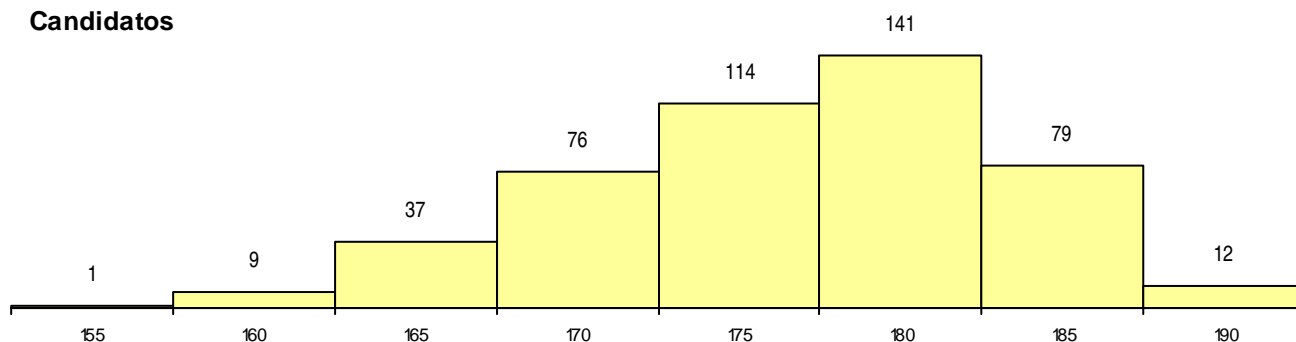

SEXO DOS CANDIDATOS

Sexo	Cands. %	Cols. %
Masc.	128 27	0 0
Femin.	341 73	4 100
Total	469	4

CURSO DO 12º ANO (15 mais frequentes)

Curso 12º ano	Cands. %	Cols. %
C60 Ciências e Tecnologias	439 94	4 100
060 Ciências e Tecnologias (DL 74/2004	8 2	0 0
810 Agrupamento 1 / geral	4 1	0 0
A03 Biotecnologia (VC)	4 1	0 0
A05 Animação Sociodesportiva (VC)	2 0	0 0
971 Recorrente - Ciências Socioeconómi	2 0	0 0
970 Recorrente - Ciências e Tecnologias	2 0	0 0
678 Química Industrial e Ambiental (Port	2 0	0 0
950 Equivalências	1 0	0 0
940 Escolas estrangeiras em Portugal	1 0	0 0
C62 Línguas e Humanidades	1 0	0 0
C61 Ciências Socioeconómicas	1 0	0 0
A52 Análises Químico-Biológicas (Port. 9	1 0	0 0
A01 Química, Ambiente e Qualidade (VC)	1 0	0 0

MÉDIAS dos Colocados

Nota de candidatura	188,7
Prova de ingresso	184,6
Média do 12º ano	192,8
Média do 10º/11º ano	192,8

DISTRIBUIÇÕES DE NOTAS DE CANDIDATURA

Candidatos

Colocados