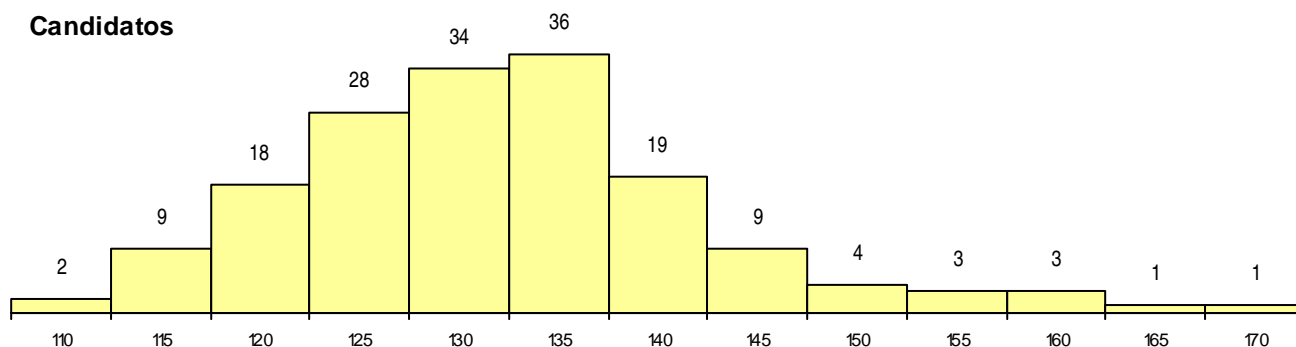

SEXO DOS CANDIDATOS

Sexo	Cands. %	Cols. %
Masc.	130 78	7 100
Femin.	37 22	0 0
Total	167	7

CURSO DO 12º ANO

(15 mais frequentes)

Curso 12º ano	Cands. %	Cols. %
C60 Ciências e Tecnologias	77 46	4 57
089 Desporto	34 20	1 14
C62 Línguas e Humanidades	19 11	0 0
667 Gestão e Dinamização Desportiva	6 4	1 14
610 Cursos Educação Formação (todos)	4 2	1 14
A06 Animação Sociodesportiva (VCT)	4 2	0 0
A53 Animação e Gestão Desportiva (Por	4 2	0 0
C61 Ciências Socioeconómicas	3 2	0 0
C64 Artes Visuais	2 1	0 0
C80 Recorrente - Ciências e Tecnologias	2 1	0 0
970 Recorrente - Ciências e Tecnologias	2 1	0 0
810 Agrupamento 1 / geral	1 1	0 0
C81 Recorrente - Ciências Socioeconómi	1 1	0 0
071 Design de Comunicação (DL 74/200	1 1	0 0
P51 Técnico de Gestão	1 1	0 0

MÉDIAS dos Colocados

Nota de candidatura	159,5
Prova de ingresso	156,6
Média do 12º ano	162,4
Média do 10º/11º ano	162,4

DISTRIBUIÇÕES DE NOTAS DE CANDIDATURA

Candidatos

Colocados