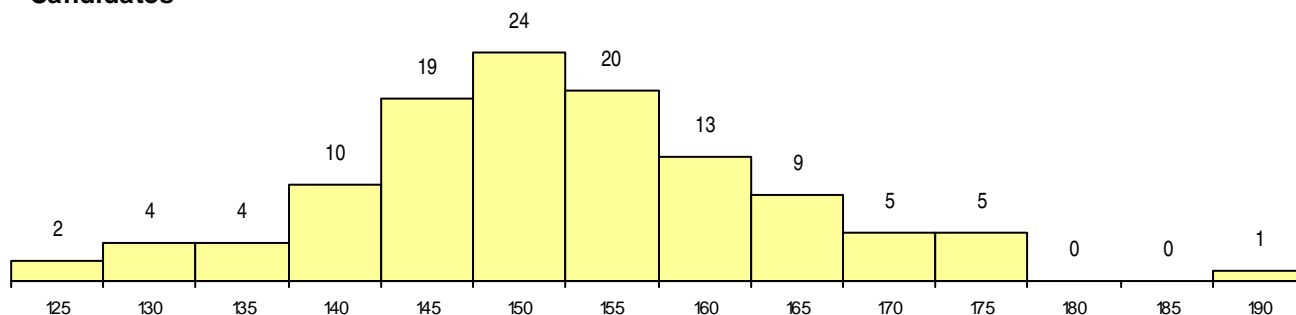

SEXO DOS CANDIDATOS

Sexo	Cands. %	Cols. %
Masc.	30 26	2 15
Femin.	86 74	11 85
Total	116	13

CURSO DO 12º ANO

Curso 12º ano	(15 mais frequentes)			
	Cands. %	Cols. %		
C62 Línguas e Humanidades	90 78	10 77		
C60 Ciências e Tecnologias	9 8	0 0		
C61 Ciências Socioeconómicas	6 5	2 15		
840 Agrupamento 4 / geral	2 2	0 0		
C82 Recorrente - Línguas e Humanidade	2 2	0 0		
A22 Assessoria Jurídica e Documentaçã	1 1	1 8		
940 Escolas estrangeiras em Portugal	1 1	0 0		
610 Cursos Educação Formação (todos	1 1	0 0		
C81 Recorrente - Ciências Socioeconómi	1 1	0 0		
C72 Design de Produto	1 1	0 0		
A63 Humanidades - Via B	1 1	0 0		
A21 Assessoria Jurídica e Documentaçã	1 1	0 0		

MÉDIAS dos Colocados

Nota de candidatura	171,9
Prova de ingresso	161,3
Média do 12º ano	178,9
Média do 10º/11º ano	178,9

DISTRIBUIÇÕES DE NOTAS DE CANDIDATURA

Candidatos

Colocados