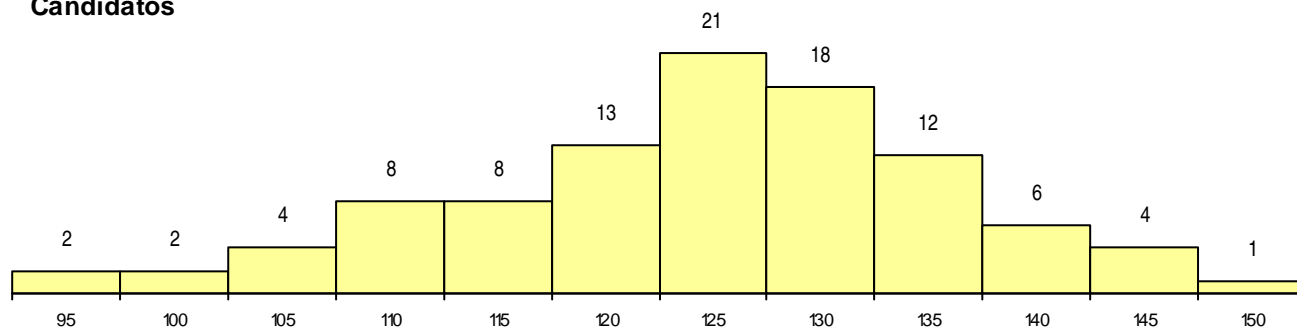

SEXO DOS CANDIDATOS

Sexo	Cands. %	Cols. %
Masc.	25 25	0 0
Femin.	74 75	15 100
Total	99	15

CURSO DO 12º ANO (15 mais frequentes)

Curso 12º ano	Cands. %	Cols. %
C62 Línguas e Humanidades	44 44	10 67
C60 Ciências e Tecnologias	19 19	0 0
C80 Recorrente - Ciências e Tecnologias	8 8	0 0
C61 Ciências Socioeconómicas	4 4	0 0
674 Animação Sociocultural	3 3	2 13
P01 Animador Sociocultural	2 2	1 7
089 Desporto	2 2	1 7
C82 Recorrente - Línguas e Humanidade	2 2	0 0
P58 Técnico de Higiene e Segurança do	2 2	0 0
966 Cursos EFA, Formações Modulares	2 2	0 0
P31 Técnico de Contabilidade	1 1	1 7
P28 Técnico de Comunicação - Marketin	1 1	0 0
220 Ens. Sec. Recorrente (Todos os Cur	1 1	0 0
P42 Técnico de Eletrónica, Áudio, Vídeo	1 1	0 0
P55 Técnico de Gestão do Ambiente	1 1	0 0

MÉDIAS dos Colocados

Nota de candidatura	137,0
Prova de ingresso	115,1
Média do 12º ano	148,8
Média do 10º/11º ano	148,8

DISTRIBUIÇÕES DE NOTAS DE CANDIDATURA

Candidatos

Colocados