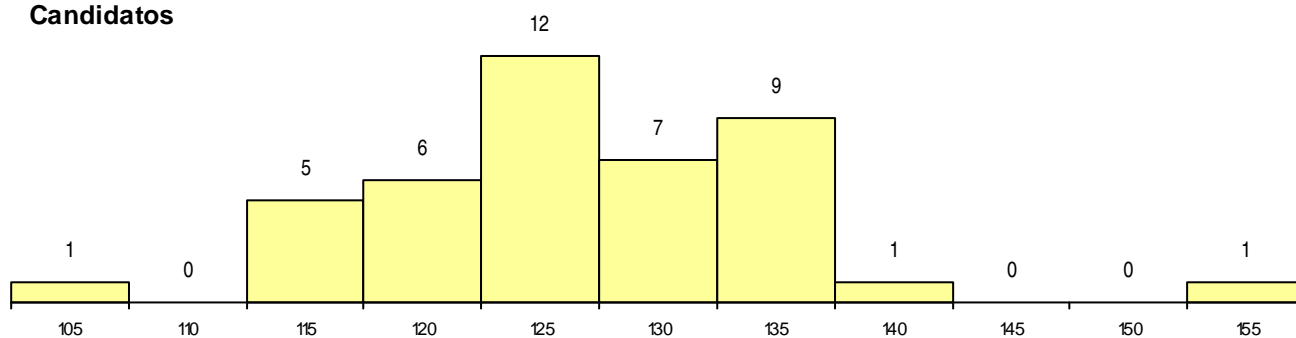

SEXO DOS CANDIDATOS

Sexo	Cands. %	Cols. %
Masc.	10 24	2 18
Femin.	32 76	9 82
Total	42	11

CURSO DO 12º ANO (15 mais frequentes)

Curso 12º ano	Cands. %	Cols. %
C60 Ciências e Tecnologias	40 95	11 100
C80 Recorrente - Ciências e Tecnologias	2 5	0 0

MÉDIAS dos Colocados

Nota de candidatura 132,5
 Prova de ingresso 111,8
 Média do 12º ano 143,6
 Média do 10º/11º ano 143,6

DISTRIBUIÇÕES DE NOTAS DE CANDIDATURA

Candidatos

Colocados