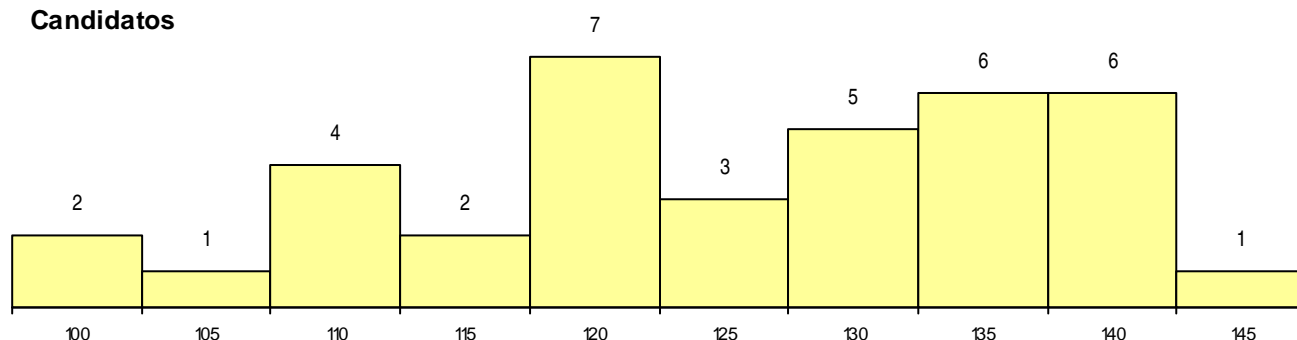

SEXO DOS CANDIDATOS

Sexo	Cands. %	Cols. %
Masc.	10 27	5 33
Femin.	27 73	10 67
Total	37	15

CURSO DO 12º ANO (15 mais frequentes)

Curso 12º ano	Cands. %	Cols. %
C62 Línguas e Humanidades	21 57	8 53
C60 Ciências e Tecnologias	4 11	1 7
966 Cursos EFA, Formações Modulares	3 8	2 13
A24 Património e Turismo (VCT)	2 5	1 7
C80 Recorrente - Ciências e Tecnologias	1 3	1 7
C61 Ciências Socioeconómicas	1 3	1 7
A77 Comunicação Social (T) -Port. 814/2	1 3	1 7
P91 Técnico de Turismo	1 3	0 0
P58 Técnico de Higiene e Segurança do	1 3	0 0
C82 Recorrente - Línguas e Humanidade	1 3	0 0
667 Gestão e Dinamização Desportiva	1 3	0 0

MÉDIAS dos Colocados

Nota de candidatura	121,2
Prova de ingresso	111,7
Média do 12º ano	126,3
Média do 10º/11º ano	126,3

DISTRIBUIÇÕES DE NOTAS DE CANDIDATURA

Candidatos

Colocados