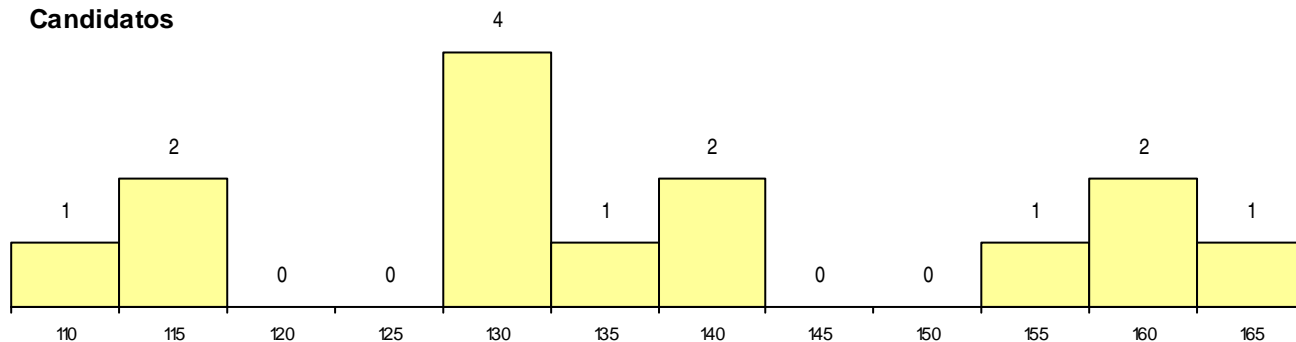

**SEXO DOS CANDIDATOS**

Sexo	Cands. %	Cols. %
Masc.	8 57	5 63
Femin.	6 43	3 38
<b>Total</b>	<b>14</b>	<b>8</b>

**CURSO DO 12º ANO (15 mais frequentes)**

Curso 12º ano	Cands. %	Cols. %
C64 Artes Visuais	8 57	4 50
084 Multimédia	2 14	2 25
610 Cursos Educação Formação (todos	1 7	1 13
C60 Ciências e Tecnologias	1 7	1 13
966 Cursos EFA, Formações Modulares	1 7	0 0
965 Dec.-Lei 357/2007 (todas as vias)	1 7	0 0

**MÉDIAS dos Colocados**

Nota de candidatura 137,9  
 Prova de ingresso 138,1  
 Média do 12º ano 137,6  
 Média do 10º/11º ano 137,6

**DISTRIBUIÇÕES DE NOTAS DE CANDIDATURA**

**Candidatos**

**Colocados**