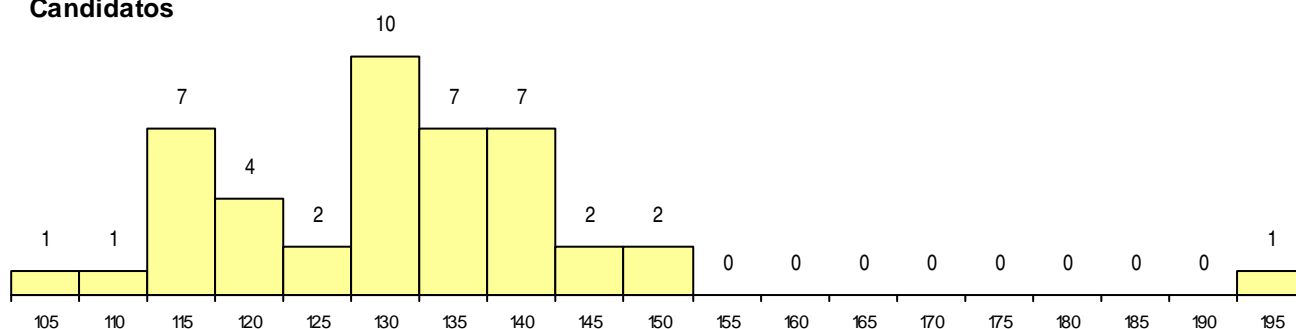

SEXO DOS CANDIDATOS

Sexo	Cands. %	Cols. %
Masc.	5 11	0 0
Femin.	39 89	1 100
Total	44	1

CURSO DO 12º ANO

(15 mais frequentes)

Curso 12º ano	Cands. %	Cols. %
C62 Línguas e Humanidades	20 45	1 100
C60 Ciências e Tecnologias	7 16	0 0
610 Cursos Educação Formação (todos	4 9	0 0
966 Cursos EFA, Formações Modulares	2 5	0 0
P01 Animador Sociocultural	2 5	0 0
381 Técnico de comunicação/marketing,	1 2	0 0
P59 Técnico de Informática de Gestão	1 2	0 0
P19 Técnico de Apoio Psicossocial	1 2	0 0
P18 Técnico de Apoio à Infância	1 2	0 0
C61 Ciências Socioeconómicas	1 2	0 0
089 Desporto	1 2	0 0
088 Ação Social	1 2	0 0
085 Administração	1 2	0 0
063 Línguas e Literaturas (DL 74/2004)	1 2	0 0

MÉDIAS dos Colocados

Nota de candidatura	147,8
Prova de ingresso	167,0
Média do 12º ano	132,0
Média do 10º/11º ano	132,0

DISTRIBUIÇÕES DE NOTAS DE CANDIDATURA

Candidatos

Colocados