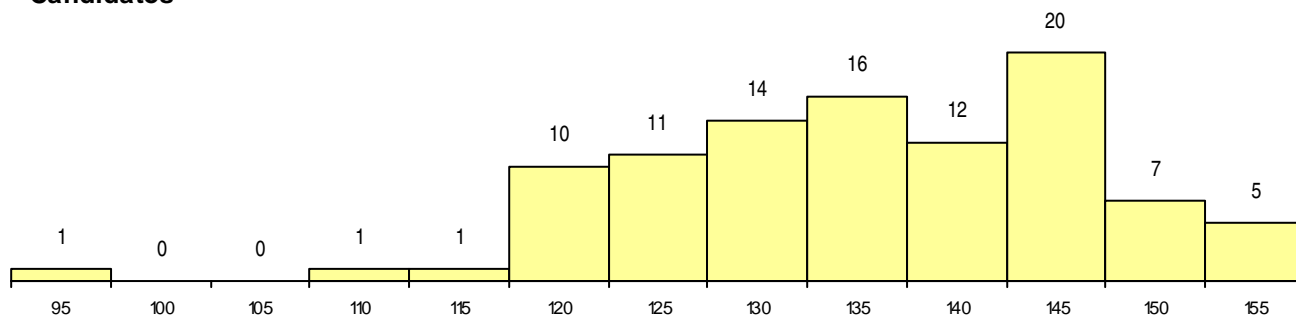

SEXO DOS CANDIDATOS

Sexo	Cands. %	Cols. %
Masc.	24 24	0 0
Femin.	74 76	3 100
Total	98	3

CURSO DO 12º ANO

Curso 12º ano	(15 mais frequentes)	
	Cands. %	Cols. %
C60 Ciências e Tecnologias	84 86	2 67
966 Cursos EFA, Formações Modulares	2 2	0 0
P87 Técnico de Termalismo	2 2	0 0
A03 Biotecnologia (VC)	1 1	1 33
610 Cursos Educação Formação (todos)	1 1	0 0
P47 Técnico de Energias Renováveis	1 1	0 0
P16 Técnico de Análise Laboratorial	1 1	0 0
P12 Técnico Auxiliar Protésico	1 1	0 0
P01 Animador Sociocultural	1 1	0 0
C82 Recorrente - Línguas e Humanidade	1 1	0 0
A05 Animação Sociodesportiva (VC)	1 1	0 0
A04 Biotecnologia (VCT)	1 1	0 0
089 Desporto	1 1	0 0

MÉDIAS dos Colocados

Nota de candidatura	156,1
Prova de ingresso	136,3
Média do 12º ano	169,3
Média do 10º/11º ano	169,3

DISTRIBUIÇÕES DE NOTAS DE CANDIDATURA

Candidatos

Colocados