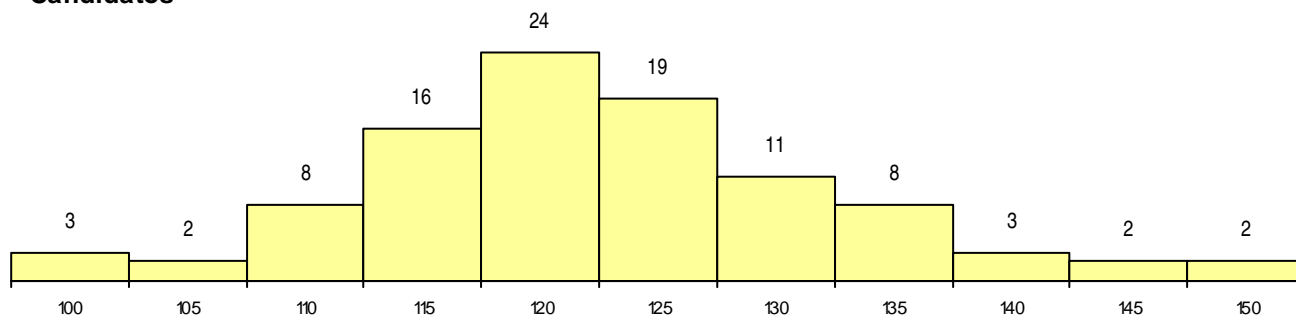

SEXO DOS CANDIDATOS

Sexo	Cands. %	Cols. %
Masc.	71 72	18 67
Femin.	27 28	9 33
Total	98	27

CURSO DO 12º ANO

(15 mais frequentes)

Curso 12º ano	Cands. %	Cols. %
C62 Línguas e Humanidades	22 22	4 15
C60 Ciências e Tecnologias	21 21	6 22
089 Desporto	20 20	10 37
C80 Recorrente - Ciências e Tecnologias	10 10	2 7
667 Gestão e Dinamização Desportiva	3 3	2 7
610 Cursos Educação Formação (todos	3 3	1 4
C82 Recorrente - Línguas e Humanidade	2 2	0 0
971 Recorrente - Ciências Socioeconómi	2 2	0 0
P75 Técnico de Proteção Civil	1 1	1 4
C64 Artes Visuais	1 1	1 4
970 Recorrente - Ciências e Tecnologias	1 1	0 0
C61 Ciências Socioeconómicas	1 1	0 0
087 Ordenamento do Território e Ambie	1 1	0 0
P27 Técnico de Comércio	1 1	0 0
966 Cursos EFA, Formações Modulares	1 1	0 0

MÉDIAS dos Colocados

Nota de candidatura	128,0
Prova de ingresso	107,6
Média do 12º ano	138,9
Média do 10º/11º ano	138,9

DISTRIBUIÇÕES DE NOTAS DE CANDIDATURA

Candidatos

Colocados