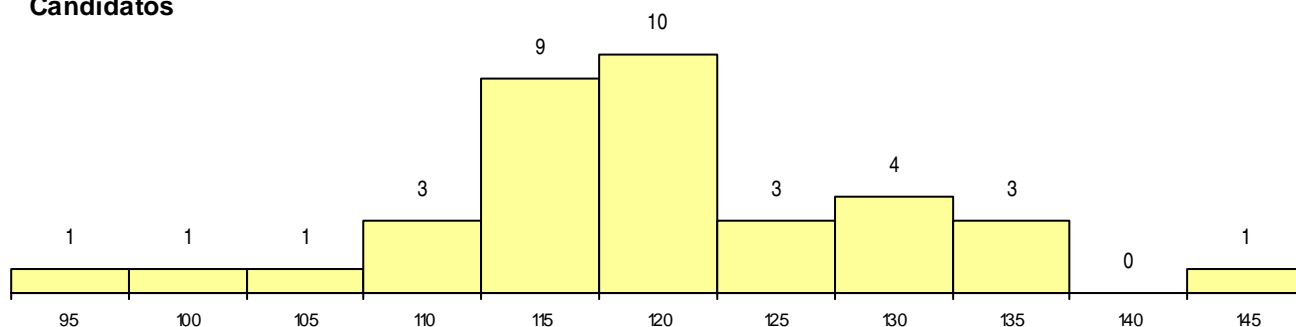

**SEXO DOS CANDIDATOS**

Sexo	Cands. %	Cols. %
Masc.	11 31	1 8
Femin.	25 69	11 92
<b>Total</b>	<b>36</b>	<b>12</b>

**CURSO DO 12º ANO (15 mais frequentes)**

Curso 12º ano	Cands. %	Cols. %
C62 Línguas e Humanidades	11 31	4 33
C80 Recorrente - Ciências e Tecnologias	5 14	0 0
P18 Técnico de Apoio à Infância	4 11	4 33
C60 Ciências e Tecnologias	3 8	1 8
P01 Animador Sociocultural	3 8	0 0
C64 Artes Visuais	2 6	1 8
966 Cursos EFA, Formações Modulares	2 6	0 0
610 Cursos Educação Formação (todos	2 6	0 0
P29 Técnico de Construção Civil	1 3	1 8
C82 Recorrente - Línguas e Humanidade	1 3	1 8
P56 Técnico de Gestão e Programação	1 3	0 0
C61 Ciências Socioeconómicas	1 3	0 0

**MÉDIAS dos Colocados**

Nota de candidatura	122,1
Prova de ingresso	103,9
Média do 12º ano	131,9
Média do 10º/11º ano	131,9

**DISTRIBUIÇÕES DE NOTAS DE CANDIDATURA**

**Candidatos**

**Colocados**