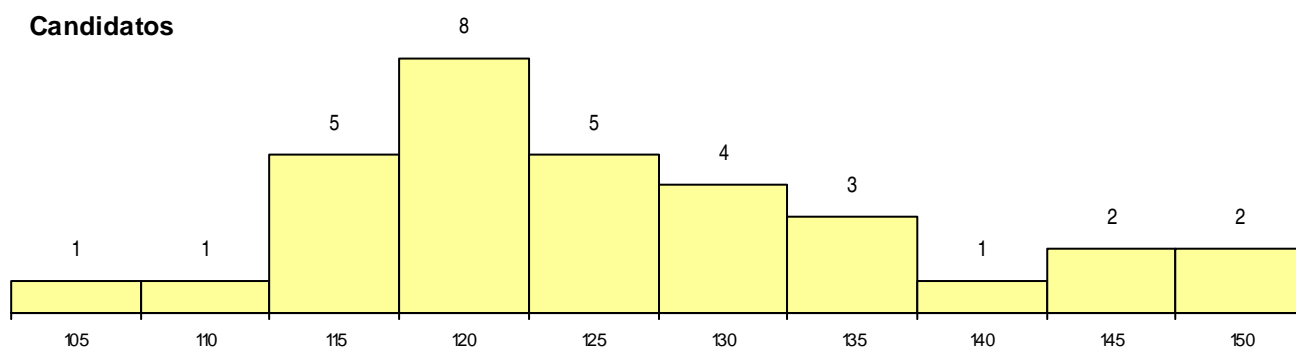

SEXO DOS CANDIDATOS

Sexo	Cands. %	Cols. %
Masc.	14 44	5 56
Femin.	18 56	4 44
Total	32	9

CURSO DO 12º ANO

Curso 12º ano	(15 mais frequentes)	
	Cands. %	Cols. %
C64 Artes Visuais	18 56	5 56
C62 Línguas e Humanidades	4 13	0 0
610 Cursos Educação Formação (todos)	2 6	1 11
C60 Ciências e Tecnologias	2 6	1 11
966 Cursos EFA, Formações Modulares	1 3	1 11
063 Línguas e Literaturas (DL 74/2004)	1 3	1 11
P39 Técnico de Design Gráfico	1 3	0 0
P37 Técnico de Design	1 3	0 0
C70 Comunicação Audiovisual	1 3	0 0
089 Desporto	1 3	0 0

MÉDIAS dos Colocados

Nota de candidatura	128,6
Prova de ingresso	122,1
Média do 12º ano	132,1
Média do 10º/11º ano	132,1

DISTRIBUIÇÕES DE NOTAS DE CANDIDATURA

Candidatos

Colocados