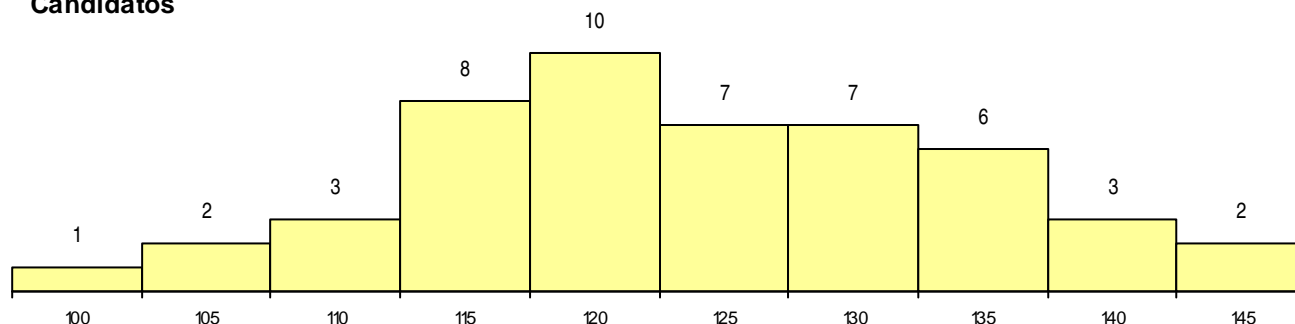

SEXO DOS CANDIDATOS

Sexo	Cands. %	Cols. %
Masc.	16 33	6 30
Femin.	33 67	14 70
Total	49	20

CURSO DO 12º ANO (15 mais frequentes)

Curso 12º ano	Cands. %	Cols. %
C62 Línguas e Humanidades	23 47	14 70
C60 Ciências e Tecnologias	8 16	1 5
C80 Recorrente - Ciências e Tecnologias	3 6	1 5
C81 Recorrente - Ciências Socioeconómi	2 4	1 5
610 Cursos Educação Formação (todos	2 4	0 0
P84 Técnico de Serviços Jurídicos	2 4	0 0
P56 Técnico de Gestão e Programação	1 2	1 5
P19 Técnico de Apoio Psicossocial	1 2	1 5
060 Ciências e Tecnologias (DL 74/2004	1 2	1 5
966 Cursos EFA, Formações Modulares	1 2	0 0
P75 Técnico de Proteção Civil	1 2	0 0
P18 Técnico de Apoio à Infância	1 2	0 0
P01 Animador Sociocultural	1 2	0 0
C82 Recorrente - Línguas e Humanidade	1 2	0 0
C61 Ciências Socioeconómicas	1 2	0 0

MÉDIAS dos Colocados

Nota de candidatura	124,4
Prova de ingresso	116,5
Média do 12º ano	128,6
Média do 10º/11º ano	128,6

DISTRIBUIÇÕES DE NOTAS DE CANDIDATURA

Candidatos

Colocados