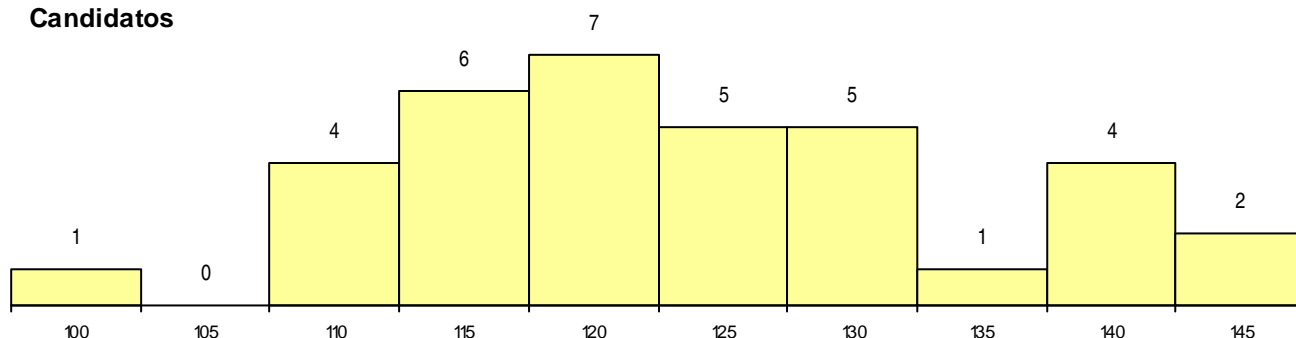

SEXO DOS CANDIDATOS

Sexo	Cands. %	Cols. %
Masc.	2 6	0 0
Femin.	33 94	5 100
Total	35	5

CURSO DO 12º ANO (15 mais frequentes)

Curso 12º ano	Cands. %	Cols. %
C62 Línguas e Humanidades	13 37	3 60
C60 Ciências e Tecnologias	6 17	0 0
P19 Técnico de Apoio Psicossocial	2 6	0 0
P18 Técnico de Apoio à Infância	2 6	0 0
P01 Animador Sociocultural	2 6	0 0
C80 Recorrente - Ciências e Tecnologias	2 6	0 0
089 Desporto	2 6	0 0
663 Técnico de serviços jurídicos	1 3	1 20
970 Recorrente - Ciências e Tecnologias	1 3	1 20
966 Cursos EFA, Formações Modulares	1 3	0 0
P81 Técnico de Restauração	1 3	0 0
P53 Técnico de Gestão de Equipamento	1 3	0 0
972 Recorrente - Ciências Sociais e Hu	1 3	0 0

MÉDIAS dos Colocados

Nota de candidatura	117,7
Prova de ingresso	101,8
Média do 12º ano	126,2
Média do 10º/11º ano	126,2

DISTRIBUIÇÕES DE NOTAS DE CANDIDATURA

Candidatos

Colocados