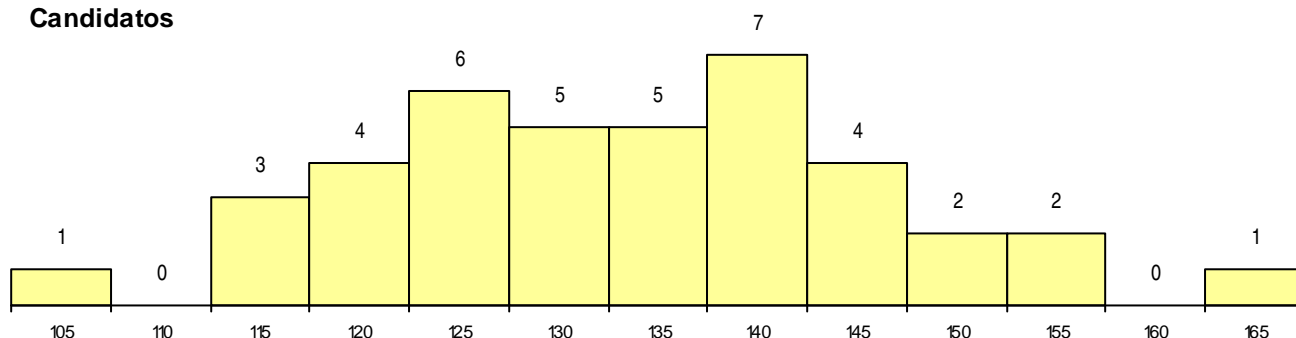

SEXO DOS CANDIDATOS

Sexo	Cands. %	Cols. %
Masc.	7 18	1 8
Femin.	33 83	12 92
Total	40	13

CURSO DO 12º ANO

Curso 12º ano	(15 mais frequentes)	
	Cands. %	Cols. %
C64 Artes Visuais	28 70	10 77
C72 Design de Produto	3 8	0 0
P37 Técnico de Design	2 5	0 0
C60 Ciências e Tecnologias	2 5	0 0
P21 Técnico de Audiovisuais	1 3	1 8
C84 Recorrente - Artes Visuais	1 3	1 8
974 Recorrente - Artes Visuais (DL 74/2	1 3	1 8
403 Técnico de construção civil/desenho	1 3	0 0
P17 Técnico de Animação 2D e 3D	1 3	0 0

MÉDIAS dos Colocados

Nota de candidatura	128,7
Prova de ingresso	123,2
Média do 12º ano	131,6
Média do 10º/11º ano	131,6

DISTRIBUIÇÕES DE NOTAS DE CANDIDATURA

Candidatos

Colocados