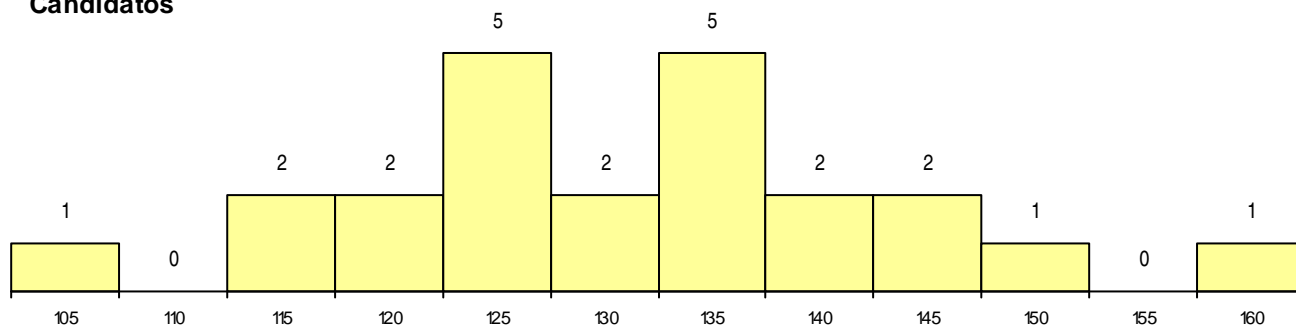

SEXO DOS CANDIDATOS

Sexo	Cands. %	Cols. %
Masc.	8 35	3 50
Femin.	15 65	3 50
Total	23	6

CURSO DO 12º ANO

Curso 12º ano	(15 mais frequentes)	
	Cands. %	Cols. %
C64 Artes Visuais	13 57	5 83
C84 Recorrente - Artes Visuais	2 9	0 0
C60 Ciências e Tecnologias	2 9	0 0
P17 Técnico de Animação 2D e 3D	1 4	1 17
P21 Técnico de Audiovisuais	1 4	0 0
P20 Técnico de Artes Gráficas	1 4	0 0
C71 Design de Comunicação	1 4	0 0
C62 Línguas e Humanidades	1 4	0 0
974 Recorrente - Artes Visuais (DL 74/2)	1 4	0 0

MÉDIAS dos Colocados

Nota de candidatura	132,6
Prova de ingresso	131,2
Média do 12º ano	133,3
Média do 10º/11º ano	133,3

DISTRIBUIÇÕES DE NOTAS DE CANDIDATURA

Candidatos

Colocados