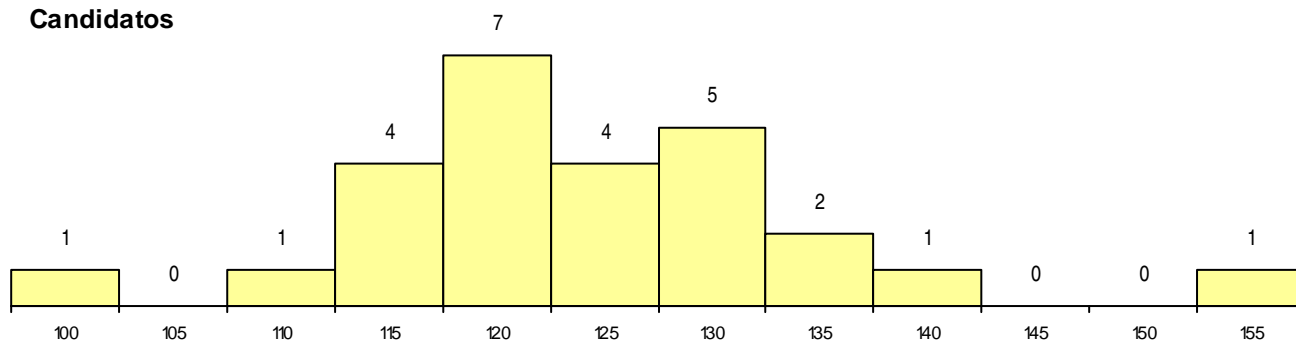

**SEXO DOS CANDIDATOS**

Sexo	Cands. %	Cols. %
Masc.	11 42	1 50
Femin.	15 58	1 50
<b>Total</b>	<b>26</b>	<b>2</b>

**CURSO DO 12º ANO (15 mais frequentes)**

Curso 12º ano	Cands. %	Cols. %
C62 Línguas e Humanidades	10 38	1 50
C60 Ciências e Tecnologias	6 23	0 0
966 Cursos EFA, Formações Modulares	2 8	0 0
P56 Técnico de Gestão e Programação	1 4	1 50
S55 Técnicas de Serviço de Restauraçã	1 4	0 0
389 Animador sociocultural	1 4	0 0
P51 Técnico de Gestão	1 4	0 0
P28 Técnico de Comunicação - Marketin	1 4	0 0
C80 Recorrente - Ciências e Tecnologias	1 4	0 0
C64 Artes Visuais	1 4	0 0
089 Desporto	1 4	0 0

**MÉDIAS dos Colocados**

Nota de candidatura	134,9
Prova de ingresso	111,5
Média do 12º ano	147,5
Média do 10º/11º ano	147,5

**DISTRIBUIÇÕES DE NOTAS DE CANDIDATURA**

**Candidatos**

**Colocados**