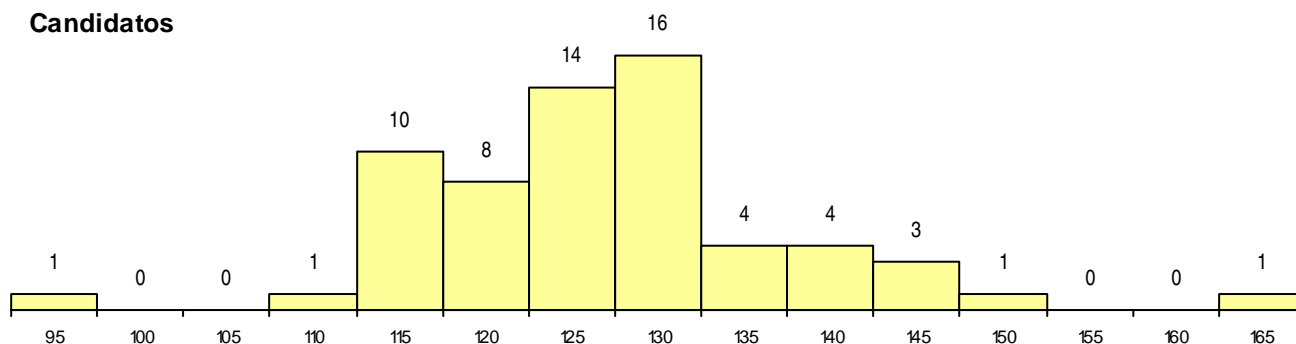

SEXO DOS CANDIDATOS

Sexo	Cands. %	Cols. %
Masc.	9 14	2 22
Femin.	54 86	7 78
Total	63	9

CURSO DO 12º ANO

Curso 12º ano	Cands. %	Cols. %
C60 Ciências e Tecnologias	25 40	2 22
C62 Línguas e Humanidades	11 17	3 33
089 Desporto	7 11	2 22
P19 Técnico de Apoio Psicossocial	6 10	1 11
P14 Técnico de Multimédia	2 3	0 0
610 Cursos Educação Formação (todos)	1 2	1 11
P38 Técnico de Design de Moda	1 2	0 0
P28 Técnico de Comunicação - Marketin	1 2	0 0
810 Agrupamento 1 / geral	1 2	0 0
P53 Técnico de Gestão de Equipamento	1 2	0 0
P82 Técnico de Secretariado	1 2	0 0
C80 Recorrente - Ciências e Tecnologias	1 2	0 0
C64 Artes Visuais	1 2	0 0
R02 Artes do Espetáculo - Interpretação	1 2	0 0
970 Recorrente - Ciências e Tecnologias	1 2	0 0

(15 mais frequentes)

MÉDIAS dos Colocados

Nota de candidatura	132,7
Prova de ingresso	112,1
Média do 12º ano	143,8
Média do 10º/11º ano	143,8

DISTRIBUIÇÕES DE NOTAS DE CANDIDATURA

Candidatos

Colocados