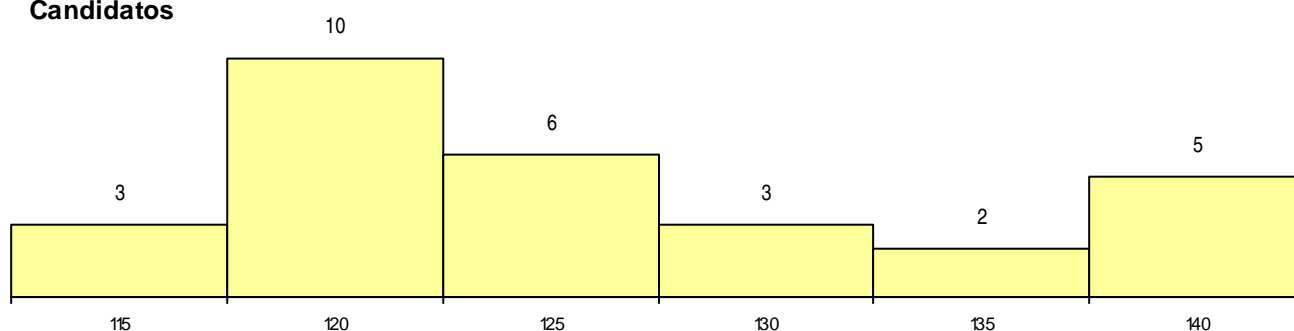

SEXO DOS CANDIDATOS

Sexo	Cands. %	Cols. %
Masc.	22 76	6 100
Femin.	7 24	0 0
Total	29	6

CURSO DO 12º ANO

Curso 12º ano	Cands. %	Cols. %
C60 Ciências e Tecnologias	29 100	6 100

(15 mais frequentes)

MÉDIAS dos Colocados

Nota de candidatura	123,4
Prova de ingresso	105,0
Média do 12º ano	133,3
Média do 10º/11º ano	133,3

DISTRIBUIÇÕES DE NOTAS DE CANDIDATURA

Candidatos

Colocados