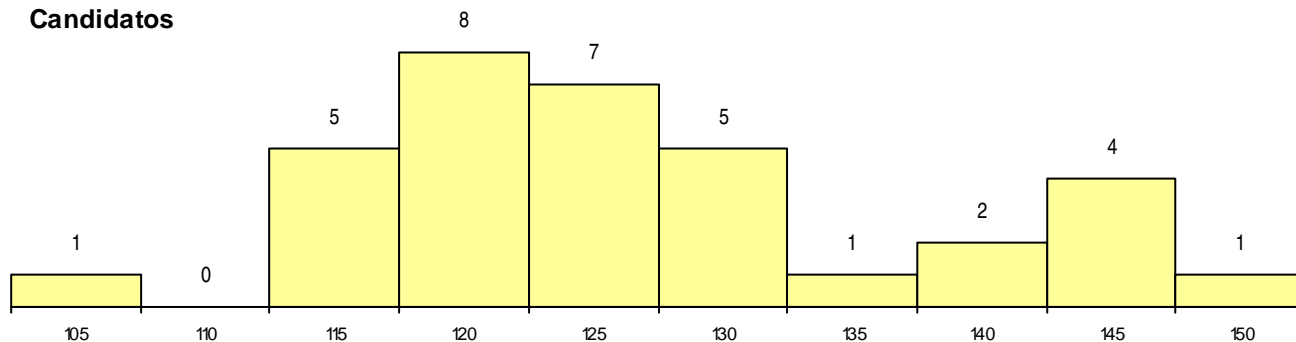

SEXO DOS CANDIDATOS

Sexo	Cands. %	Cols. %
Masc.	33 97	1 100
Femin.	1 3	0 0
Total	34	1

CURSO DO 12º ANO (15 mais frequentes)

Curso 12º ano	Cands. %	Cols. %
C60 Ciências e Tecnologias	33 97	1 100
C80 Recorrente - Ciências e Tecnologias	1 3	0 0

MÉDIAS dos Colocados

Nota de candidatura 121,8
 Prova de ingresso 112,0
 Média do 12º ano 127,0
 Média do 10º/11º ano 127,0

DISTRIBUIÇÕES DE NOTAS DE CANDIDATURA

Candidatos

Colocados