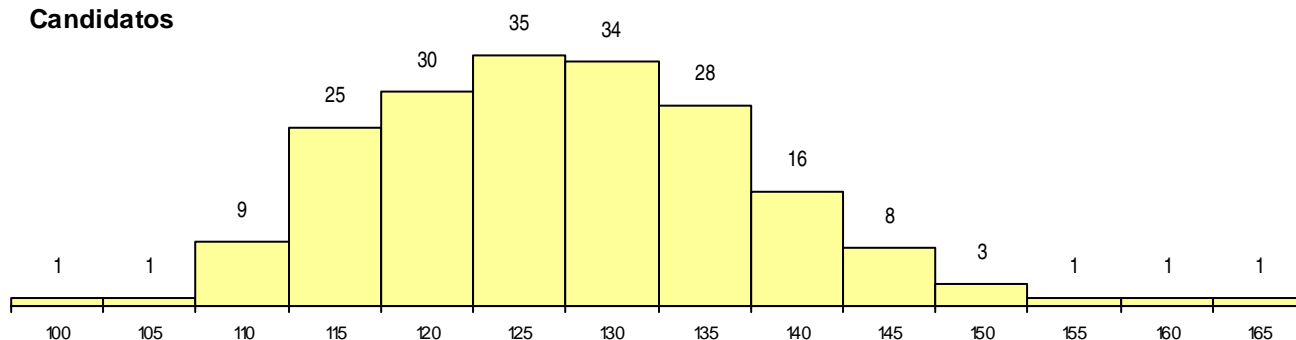

**SEXO DOS CANDIDATOS**

Sexo	Cands. %	Cols. %
Masc.	176 91	30 94
Femin.	17 9	2 6
<b>Total</b>	<b>193</b>	<b>32</b>

**CURSO DO 12º ANO (15 mais frequentes)**

Curso 12º ano	Cands. %	Cols. %
C60 Ciências e Tecnologias	163 84	23 72
P56 Técnico de Gestão e Programação	7 4	3 9
C64 Artes Visuais	5 3	3 9
P59 Técnico de Informática de Gestão	4 2	0 0
P53 Técnico de Gestão de Equipamento	3 2	2 6
C61 Ciências Socioeconómicas	3 2	0 0
082 Informática	3 2	0 0
C80 Recorrente - Ciências e Tecnologias	2 1	0 0
A12 Informática (VCT)	1 1	1 3
P44 Técnico de Eletrónica, Automação e	1 1	0 0
A10 Eletrónica e Telecomunicações (VC	1 1	0 0

**MÉDIAS dos Colocados**

Nota de candidatura	132,8
Prova de ingresso	118,8
Média do 12º ano	140,4
Média do 10º/11º ano	140,4

**DISTRIBUIÇÕES DE NOTAS DE CANDIDATURA**

**Candidatos**

**Colocados**