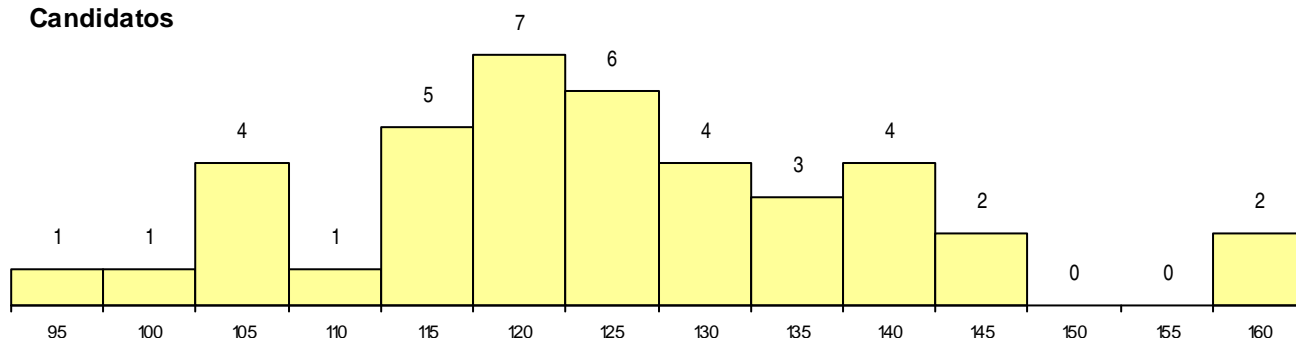

SEXO DOS CANDIDATOS

Sexo	Cands. %	Cols. %
Masc.	23 58	7 58
Femin.	17 43	5 42
Total	40	12

CURSO DO 12º ANO (15 mais frequentes)

Curso 12º ano	Cands. %	Cols. %
C60 Ciências e Tecnologias	11 28	1 8
C62 Línguas e Humanidades	9 23	3 25
966 Cursos EFA, Formações Modulares	3 8	1 8
089 Desporto	3 8	0 0
C64 Artes Visuais	2 5	1 8
P14 Técnico de Multimédia	1 3	1 8
675 Comunicação, Informação e Multim	1 3	1 8
970 Recorrente - Ciências e Tecnologias	1 3	1 8
P01 Animador Sociocultural	1 3	1 8
P19 Técnico de Apoio Psicossocial	1 3	1 8
P56 Técnico de Gestão e Programação	1 3	1 8
C70 Comunicação Audiovisual	1 3	0 0
P47 Técnico de Energias Renováveis	1 3	0 0
P48 Técnico de Fotografia	1 3	0 0
P81 Técnico de Restauração	1 3	0 0

MÉDIAS dos Colocados

Nota de candidatura	121,1
Prova de ingresso	104,5
Média do 12º ano	130,1
Média do 10º/11º ano	130,1

DISTRIBUIÇÕES DE NOTAS DE CANDIDATURA

Candidatos

Colocados