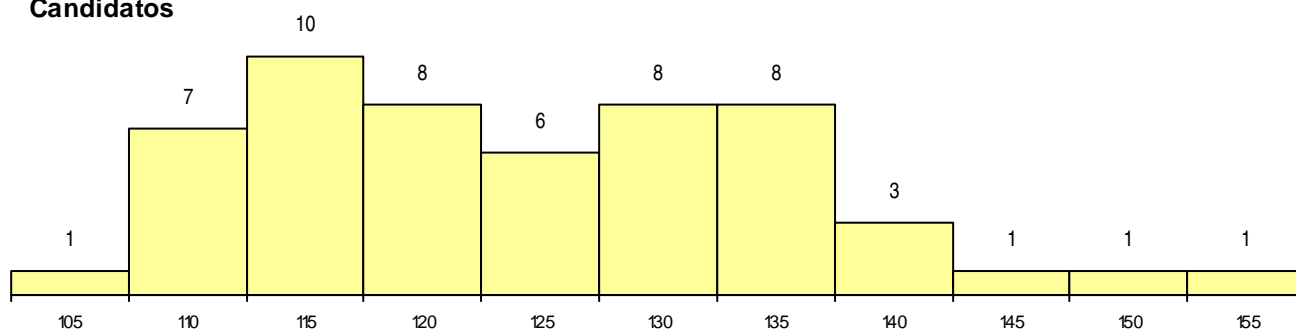

SEXO DOS CANDIDATOS

Sexo	Cands. %	Cols. %
Masc.	19 35	0 0
Femin.	35 65	7 100
Total	54	7

CURSO DO 12º ANO

Curso 12º ano	(15 mais frequentes)	
	Cands. %	Cols. %
C62 Línguas e Humanidades	32 59	5 71
C60 Ciências e Tecnologias	10 19	1 14
P14 Técnico de Multimédia	2 4	0 0
C64 Artes Visuais	2 4	0 0
C61 Ciências Socioeconómicas	2 4	0 0
089 Desporto	1 2	1 14
220 Ens. Sec. Recorrente (Todos os Cur	1 2	0 0
966 Cursos EFA, Formações Modulares	1 2	0 0
376 Técnico de Áudio e Vídeo	1 2	0 0
P53 Técnico de Gestão de Equipamento	1 2	0 0
C82 Recorrente - Línguas e Humanidade	1 2	0 0

MÉDIAS dos Colocados

Nota de candidatura	140,3
Prova de ingresso	133,6
Média do 12º ano	143,9
Média do 10º/11º ano	143,9

DISTRIBUIÇÕES DE NOTAS DE CANDIDATURA

Candidatos

Colocados