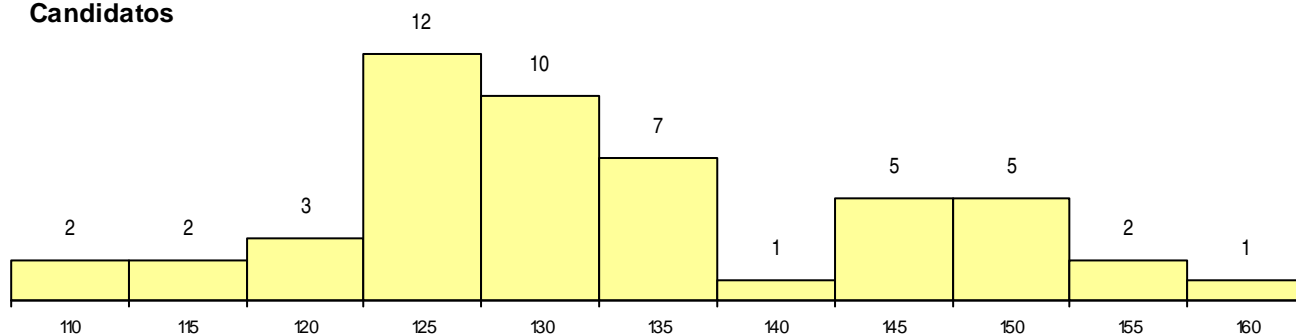

SEXO DOS CANDIDATOS

Sexo	Cands. %	Cols. %
Masc.	32 64	13 65
Femin.	18 36	7 35
Total	50	20

CURSO DO 12º ANO

Curso 12º ano	Cands. %	Cols. %
C64 Artes Visuais	13 26	2 10
C60 Ciências e Tecnologias	7 14	4 20
C70 Comunicação Audiovisual	6 12	5 25
C62 Línguas e Humanidades	6 12	2 10
C71 Design de Comunicação	3 6	1 5
P14 Técnico de Multimédia	2 4	1 5
R02 Artes do Espetáculo - Interpretação	2 4	1 5
070 Comunicação Audiovisual (DL 74/20)	2 4	1 5
P86 Técnico de Som	1 2	1 5
P56 Técnico de Gestão e Programação	1 2	1 5
P53 Técnico de Gestão de Equipamento	1 2	1 5
P08 Instrumentista de Sopros e de Percussão	1 2	0 0
C61 Ciências Socioeconómicas	1 2	0 0
P06 Instrumentista de Cordas e de Teclado	1 2	0 0
P17 Técnico de Animação 2D e 3D	1 2	0 0

(15 mais frequentes)

MÉDIAS dos Colocados

Nota de candidatura	128,7
Prova de ingresso	119,7
Média do 12º ano	133,6
Média do 10º/11º ano	133,6

DISTRIBUIÇÕES DE NOTAS DE CANDIDATURA

Candidatos

Colocados