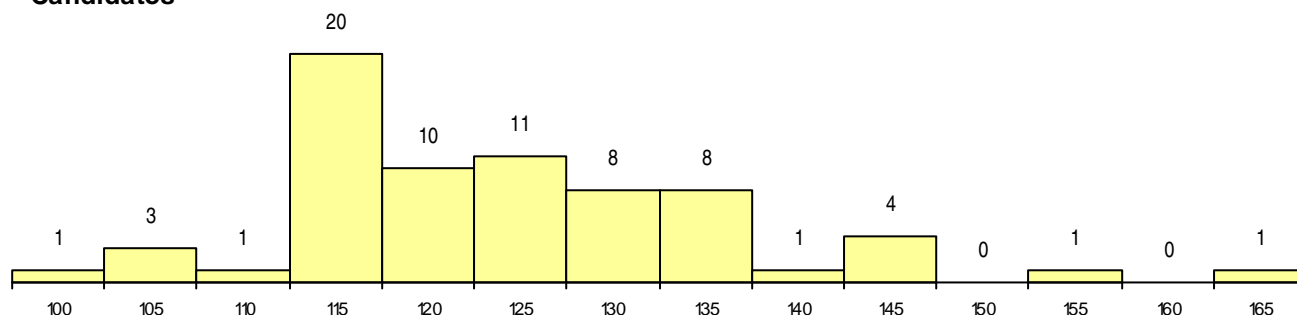

**SEXO DOS CANDIDATOS**

Sexo	Cands. %	Cols. %
Masc.	30 43	2 29
Femin.	39 57	5 71
<b>Total</b>	<b>69</b>	<b>7</b>

**CURSO DO 12º ANO (15 mais frequentes)**

Curso 12º ano	Cands. %	Cols. %
C62 Línguas e Humanidades	41 59	6 86
C60 Ciências e Tecnologias	11 16	1 14
P91 Técnico de Turismo	4 6	0 0
966 Cursos EFA, Formações Modulares	3 4	0 0
C64 Artes Visuais	3 4	0 0
C81 Recorrente - Ciências Socioeconómi	2 3	0 0
C80 Recorrente - Ciências e Tecnologias	2 3	0 0
C61 Ciências Socioeconómicas	2 3	0 0
P01 Animador Sociocultural	1 1	0 0

**MÉDIAS dos Colocados**

Nota de candidatura	142,9
Prova de ingresso	141,7
Média do 12º ano	143,6
Média do 10º/11º ano	143,6

**DISTRIBUIÇÕES DE NOTAS DE CANDIDATURA**

**Candidatos**

**Colocados**