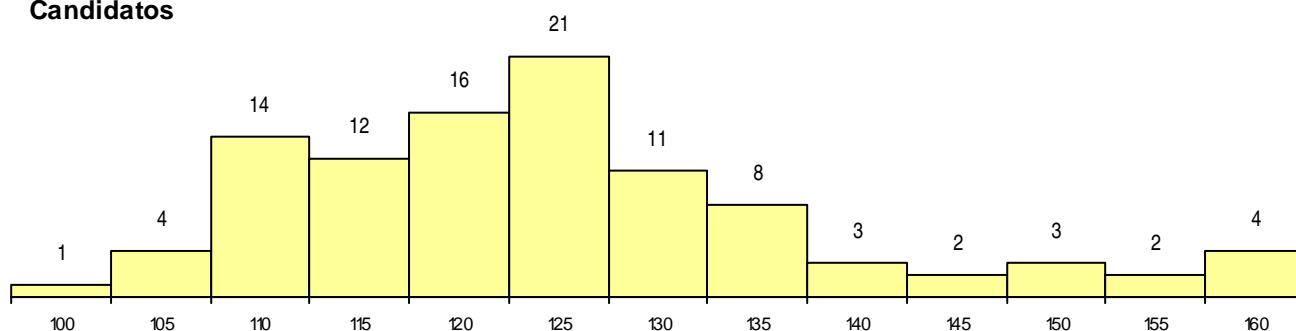

SEXO DOS CANDIDATOS

Sexo	Cands. %	Cols. %
Masc.	4 4	0 0
Femin.	97 96	8 100
Total	101	8

CURSO DO 12º ANO

Curso 12º ano	(15 mais frequentes)	
	Cands. %	Cols. %
C62 Línguas e Humanidades	50 50	4 50
C60 Ciências e Tecnologias	30 30	2 25
C61 Ciências Socioeconómicas	7 7	1 13
P18 Técnico de Apoio à Infância	2 2	0 0
C64 Artes Visuais	2 2	0 0
972 Recorrente - Ciências Sociais e Hu	2 2	0 0
820 Agrupamento 2 / geral	1 1	1 13
840 Agrupamento 4 / geral	1 1	0 0
950 Equivalências	1 1	0 0
778 Técnico de Agências de Viagens e	1 1	0 0
R07 Contabilidade e Administração (Port	1 1	0 0
C80 Recorrente - Ciências e Tecnologias	1 1	0 0
089 Desporto	1 1	0 0
062 Ciências Sociais e Humanas (DL 74	1 1	0 0

MÉDIAS dos Colocados

Nota de candidatura	146,5
Prova de ingresso	142,5
Média do 12º ano	150,4
Média do 10º/11º ano	150,4

DISTRIBUIÇÕES DE NOTAS DE CANDIDATURA

Candidatos

Colocados